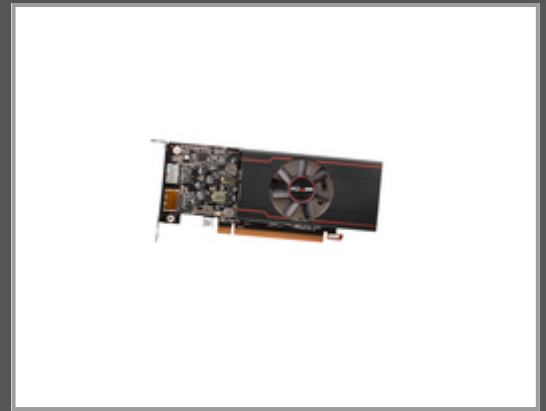

Sapphire PULSE 11315-01-20G - Radeon RX 6400 - 4 GB - GDDR6 - 64 Bit - 7680 x 4320 Pixel - PCI Express 4.0

2321MHz - 4GB/64 bit DDR6. 16 Gbps - Stream Processors: 768 - RDNA 2 Architecture - 1 slot - ATX

Gruppe	Grafikkarten
Hersteller	Sapphire
Hersteller Art. Nr.	11315-01-20G
EAN/UPC	4895106292093

Hauptmerkmale

	Allgemein
Grafikprozessorenfamilie	AMD
GPU	Radeon RX 6400
Separater Grafik-Adapterspeicher	4 GB
Grafikkartenspeichertyp	GDDR6
Breite der Speicherschnittstelle	64 Bit
Maximale Auflösung	7680 x 4320 Pixel
DirectX-Version	12.0
Schnittstelle	PCI Express 4.0
Kühlung	Aktiv