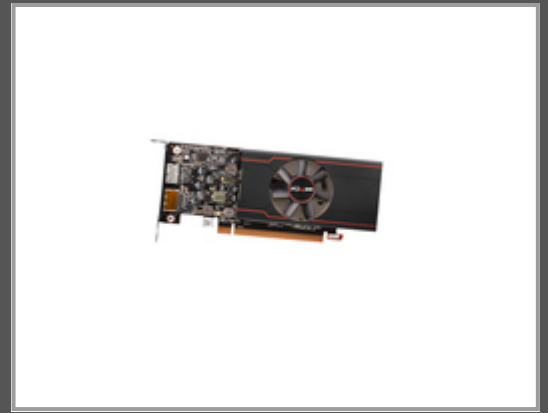

Sapphire PULSE 11315-01-20G - Radeon RX 6400 - 4 GB - GDDR6 - 64 Bit - 7680 x 4320 Pixel - PCI Express 4.0

2321MHz - 4GB/64 bit DDR6. 16 Gbps - Stream Processors: 768 - RDNA 2 Architecture - 1 slot - ATX

Gruppe	Grafikkarten
Hersteller	Sapphire
Hersteller Art. Nr.	11315-01-20G
EAN/UPC	4895106292093

Hauptmerkmale

	Allgemein
Grafikprozessorenfamilie	AMD
GPU	Radeon RX 6400
Separater Grafik-Adapterspeicher	4 GB
Grafikkartenspeichertyp	GDDR6
Breite der Speicherschnittstelle	64 Bit
Maximale Auflösung	7680 x 4320 Pixel
DirectX-Version	12.0
Schnittstelle	PCI Express 4.0
Kühlung	Aktiv