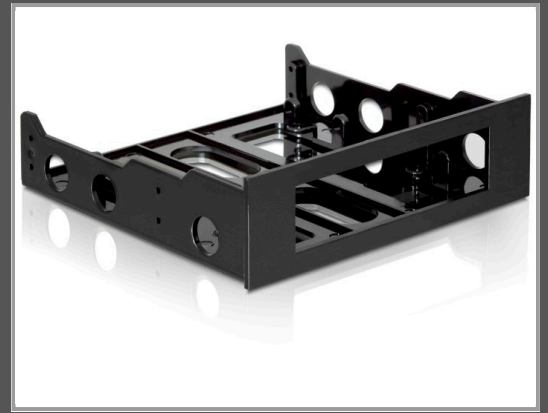

Delock Installation frame 3.5" - 5.2"

Einbaurahmen 3.5" - 5.2"

Gruppe	Zubehör Gehäuse
Hersteller	Delock
Hersteller Art. Nr.	18136
EAN/UPC	4043619181360

Beschreibung

DELOCK Installation frame 3½" > 5¼" - Laufwerksschachtadapter - 5,25" bis 3,5" (13.3 cm to 8.9 cm) - Schwarz, Delock
 Installation frame 3½" > 5¼" - Laufwerksschachtadapter
 - 5,25" bis 3,5" (13.3 cm to 8.9 cm) - Schwarz

Ausführliche Details

Allgemeines

Modellbezeichnung	Installation frame 3" > 5"
Typ	Zubehör Gehäuse
Material	Kunststoff
Farbe	Schwarz