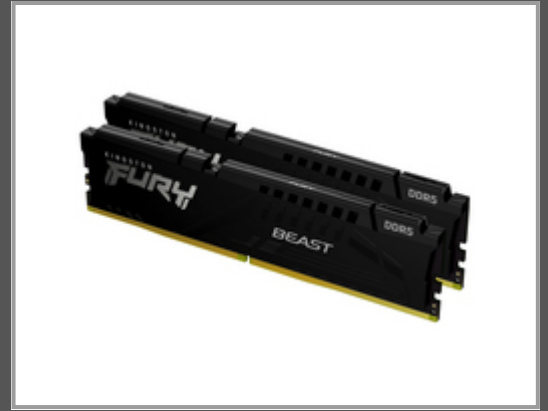

# Kingston FURY KF560C40BBK2-32 - 32 GB - 2 x 16 GB - DDR5 - 6000 MHz - 288-pin DIMM - Schwarz

CL40 - 288-Pin - DIMM - Kit - Beast Black

Gruppe	Speicherbausteine
Hersteller	Kingston
Hersteller Art. Nr.	KF560C40BBK2-32
EAN/UPC	0740617325690

## Hauptmerkmale

	Allgemein
Komponente für	PC / Server
Speicherkapazität	32 GB
Speicherlayout (Module x Größe)	2 x 16 GB
Interner Speichertyp	DDR5
Speichertaktfrequenz	3000 MHz
Memory Formfaktor	288-pin DIMM
CAS Latenz	40
Produktfarbe	Schwarz