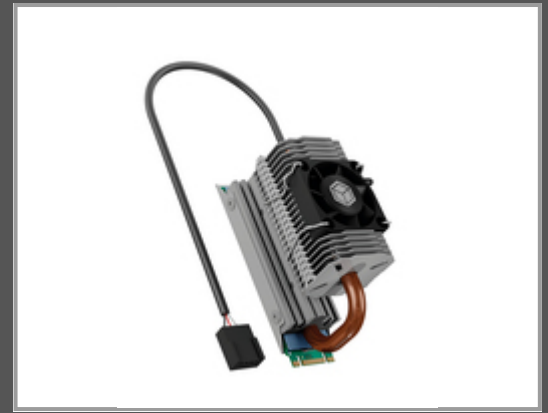

ICY BOX IB-M2HSF-705 - Kühlkörper/Radiator - 3 cm - 8500 RPM - 2,87 cfm - 4,87 m³/h - Silber

Heatpipe Kühler für M.2 SSD mit 30 mm Lüfter und Schwenkbarer Heatpipe

Gruppe	Kühler
Hersteller	ICY BOX
Hersteller Art. Nr.	IB-M2HSF-705
EAN/UPC	4250078172123

Hauptmerkmale

	Allgemein
Typ	Kühlkörper/Radiator
Lüfterdurchmesser	3 cm
Anzahl Geschwindigkeiten	1
Rotationsgeschwindigkeit (max.)	8500 RPM
Maximaler Luftstrom	2,87 cfm
Luftstrom	4,87 m ³ /h
Spannung	12 V
Breite	50 mm
Tiefe	75 mm
Höhe	30 mm
Produktfarbe	Silber