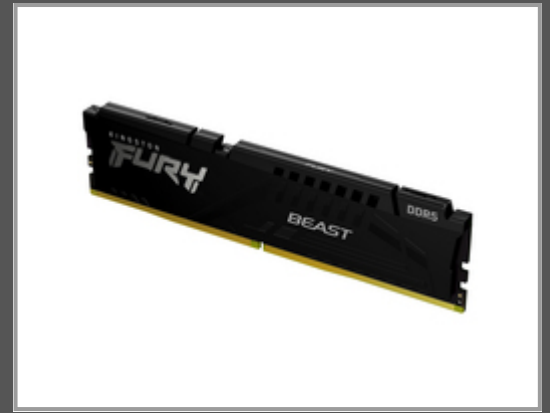

Kingston FURY Beast - 16 GB - 1 x 16 GB - DDR5 - 4800 MHz - 288-pin DIMM

CL38 - 288-Pin - 133.35 x 34.9 x 6.62 mm

Gruppe	Speicherbausteine
Hersteller	Kingston
Hersteller Art. Nr.	KF548C38BB-16
EAN/UPC	0740617324389

Hauptmerkmale

	Allgemein
Komponente für	PC / Server
Speicherkapazität	16 GB
Speicherlayout (Module x Größe)	1 x 16 GB
Interner Speichertyp	DDR5
Speichertaktfrequenz	2400 MHz
Memory Formfaktor	288-pin DIMM
CAS Latenz	38