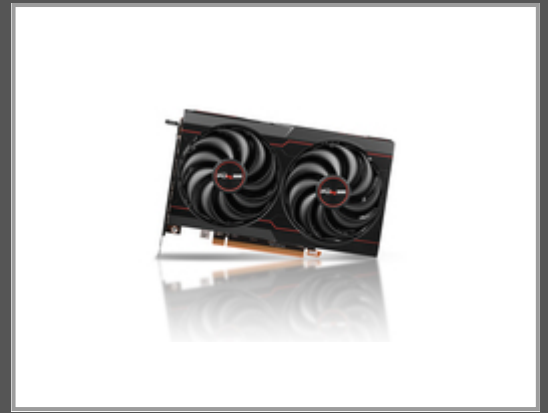

Sapphire PULSE Radeon RX 6600 - Radeon RX 6600 - 8 GB - GDDR6 - 128 Bit - 7680 x 4320 Pixel - PCI Express 4.0

2491 MHz Boost-Taktrate - 3xDisplayPort - HDMI - 2 Slots

Gruppe	Grafikkarten
Hersteller	Sapphire
Hersteller Art. Nr.	11310-01-20G
EAN/UPC	4895106290662