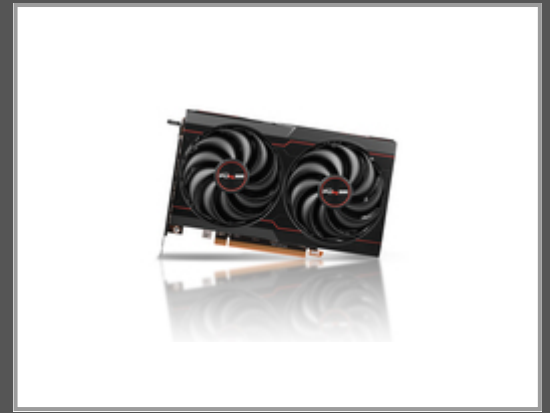

Sapphire PULSE Radeon RX 6600 - Radeon RX 6600 - 8 GB - GDDR6 - 128 Bit - 7680 x 4320 Pixel - PCI Express 4.0

2491 MHz Boost-Taktrate - 3xDisplayPort - HDMI - 2 Slots

Gruppe	Grafikkarten
Hersteller	Sapphire
Hersteller Art. Nr.	11310-01-20G
EAN/UPC	4895106290662