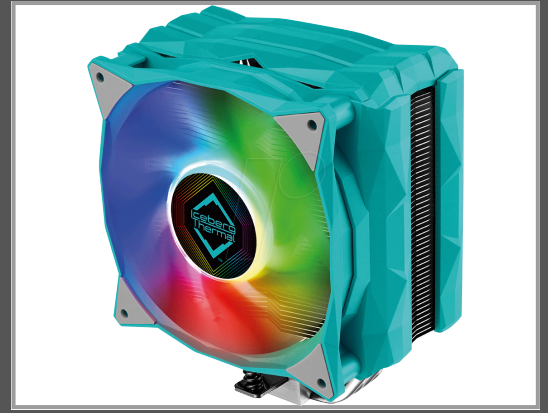

# Iceberg Thermal IceSLEET G4 OC - Kühler - 12 cm - 600 RPM - 1400 RPM - 22,5 dB - 58,5 cfm

120 mm fan - 600-1400 RPM - 22.5 dB - 58.5 CFM - 4-pin - PWM - Fluid  
Dynamic Bearing - 180 W TDP - ARGB

Gruppe	Kühler
Hersteller	Iceberg Thermal
Hersteller Art. Nr.	ICESLEETG4OC-TGG-00A
EAN/UPC	1230000071659

## Beschreibung

Iceberg THERMAL IceSLEET G4 OC Teal - AM4/AM5/1200/1700

## Ausführliche Details

	Allgemeines
Typ	CPU-Kühler
Bauart	Kühler
CPU-Sockettyp	AMD Socket AM4 (Ryzen); AMD Socket AM5 (Ryzen Zen4)
Durchmesser	25 mm
Drehzahl	600 rpm
Eingangsspannung	12 V
Luftmenge pro Stunde	58,5 cfm
Material	Aluminium
Gewicht	733 g
	Abmessungen / Gewicht
Abmessungen	120 x 120 x 25 mm