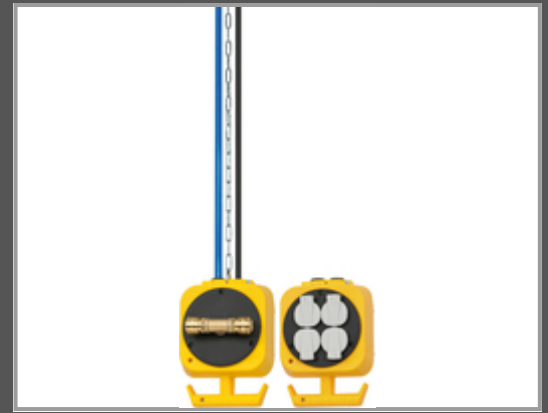

Brennenstuhl 1151160100 - 5 m - 4 AC-Ausgänge - Indoor - IP20 - Kunststoff - Schwarz - Gelb

Pendulum power distributor / suspended distributor with large tool hook for indoor use (4 protective contact sockets - Made in Germany)

Gruppe	Zubehör Stromversorgung
Hersteller	Brennenstuhl
Hersteller Art. Nr.	1151160100
EAN/UPC	4007123671359

Hauptmerkmale

	Allgemein
Kabellänge	5 m
Anzahl der AC-Ausgänge	4 AC-Ausgänge
Unterstützung von Positionierung	Innenraum
AC Eingangsspannung	230 V
Maximale Eingangsleistung	3500 W
Breite	140 mm
Tiefe	175 mm
Höhe	600 mm