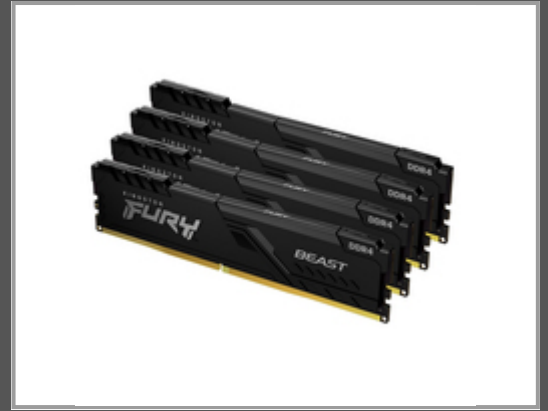

Kingston FURY Beast - 32 GB - 4 x 8 GB - DDR4 - 3200 MHz - 288-pin DIMM

CL16 - 288-Pin - DIMM

Gruppe	Speicherbausteine
Hersteller	Kingston
Hersteller Art. Nr.	KF432C16BBK4/32
EAN/UPC	0740617319897

Hauptmerkmale

	Allgemein
Komponente für	PC / Server
Speicherkapazität	32 GB
Speicherlayout (Module x Größe)	4 x 8 GB
Interner Speichertyp	DDR4
Speichertaktfrequenz	1600 MHz
Memory Formfaktor	288-pin DIMM
CAS Latenz	16