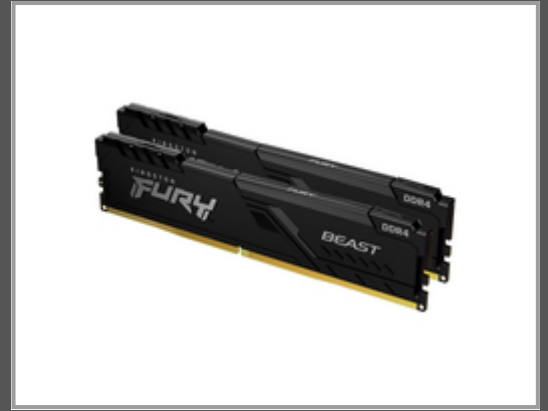

# Kingston FURY Beast - 32 GB - 4 x 8 GB - DDR4 - 3200 MHz - 288-pin DIMM

CL16 - 288-Pin - DIMM

Gruppe	Speicherbausteine
Hersteller	Kingston
Hersteller Art. Nr.	KF432C16BB1K2/32
EAN/UPC	0740617319873

## Hauptmerkmale

	Allgemein
Komponente für	PC / Server
Speicherkapazität	32 GB
Speicherlayout (Module x Größe)	2 x 16 GB
Interner Speichertyp	DDR4
Memory Formfaktor	288-pin DIMM
CAS Latenz	16