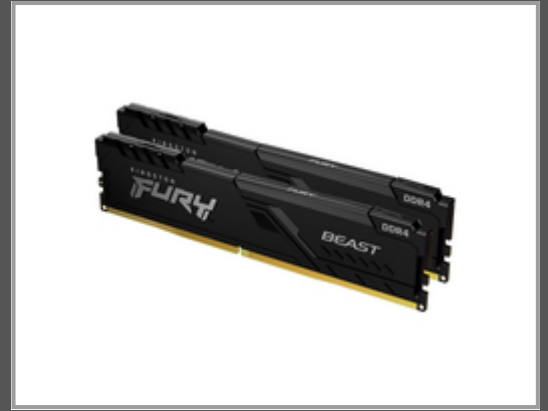

# Kingston FURY Beast - 32 GB - 4 x 8 GB - DDR4 - 3200 MHz - 288-pin DIMM

CL16 - 288-Pin - DIMM

Gruppe	Speicherbausteine
Hersteller	Kingston
Hersteller Art. Nr.	KF432C16BB1K2/32
EAN/UPC	0740617319873

## Hauptmerkmale

	Allgemein
Komponente für	PC / Server
Speicherkapazität	32 GB
Speicherlayout (Module x Größe)	2 x 16 GB
Interner Speichertyp	DDR4
Speichertaktfrequenz	1600 MHz
Memory Formfaktor	288-pin DIMM
CAS Latenz	16