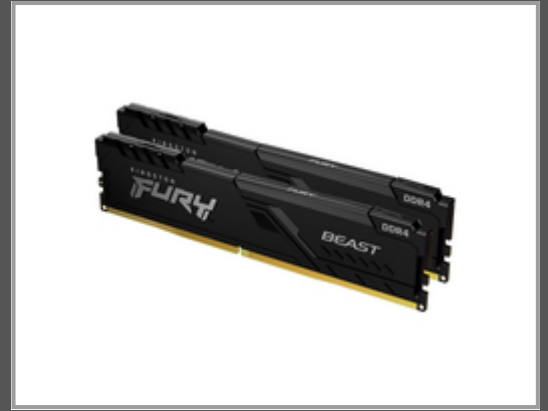

Kingston FURY Beast - 32 GB - 4 x 8 GB - DDR4 - 3200 MHz - 288-pin DIMM

CL16 - 288-Pin - DIMM

Gruppe	Speicherbausteine
Hersteller	Kingston
Hersteller Art. Nr.	KF432C16BB1K2/32
EAN/UPC	0740617319873

Hauptmerkmale

	Allgemein
Komponente für	PC
Speicherkapazität	32 GB
Speicherlayout (Module x Größe)	2 x 16 GB
Interner Speichertyp	DDR4
Speichertaktfrequenz	1600 MHz
Memory Formfaktor	288-pin DIMM
CAS Latenz	16