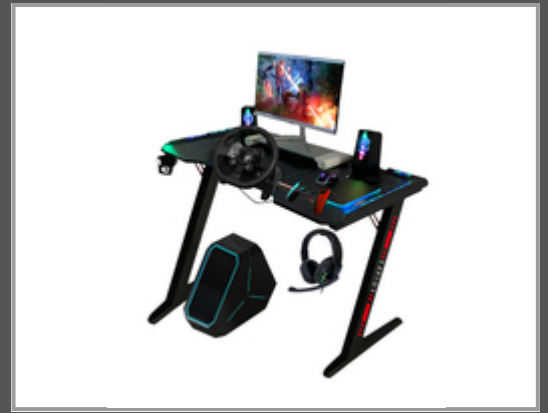

# Raptor GT100 - Gerade - Rechteckige Form - Stahl - Gaming - Schwarz - T-Beine

Gaming-Tisch GT-100 - Stahl - 120 x 60 x 73cm

Gruppe	Möbel
Hersteller	Raptor
Hersteller Art. Nr.	RG-GT100-RGB
EAN/UPC	4251236201068

## Hauptmerkmale

	Allgemein
Typ	Gerade
Tischplattenform	Rechteckige Form
Rahmenmaterial	Stahl
Breite	1200 mm
Tiefe	600 mm
Höhe	730 mm