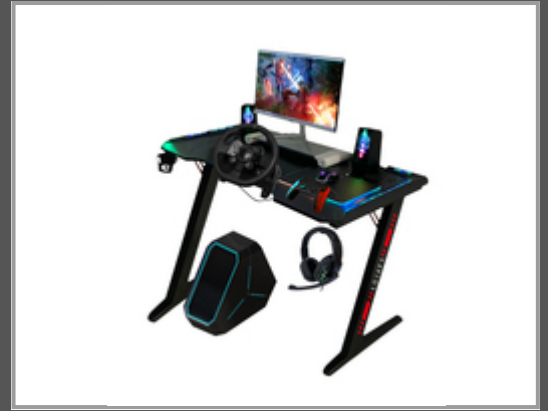

Raptor GT100 - Gerade - Rechteckige Form - Stahl - Gaming - Schwarz - T-Beine

Gaming-Tisch GT-100 - Stahl - 120 x 60 x 73cm

Gruppe	Möbel
Hersteller	Raptor
Hersteller Art. Nr.	RG-GT100-RGB
EAN/UPC	4251236201068

Hauptmerkmale

	Allgemein
Typ	Gerade
Tischplattenform	Rechteckige Form
Rahmenmaterial	Stahl
Breite	1200 mm
Tiefe	600 mm
Höhe	730 mm