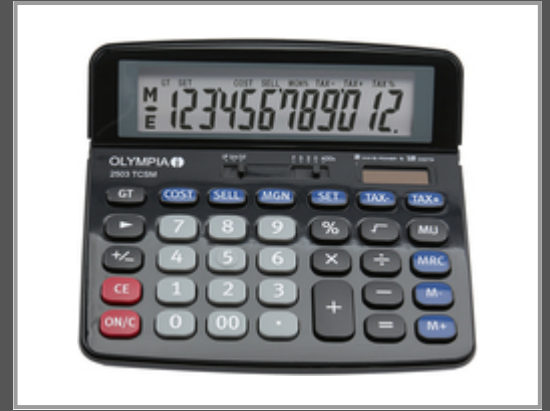

# Olympia 2503 - Desktop - Finanzrechner - 12 Ziffern - Batterie/Solar - Schwarz - Blau - Grau

12-stelliger - LR1130 - Schwarz/Grau/Blau

Gruppe	Bürogeräte
Hersteller	Olympia
Hersteller Art. Nr.	40183
EAN/UPC	4030152401833

## Hauptmerkmale

	Allgemein
Formfaktor	Desktop
Typ	Finanziell
Stellen	12 Ziffern
Steuerberechnung	Ja
Gewinnermittlung	Ja
Energiequelle	Batterie/Solar
Produktfarbe	Black, Blue, Grey