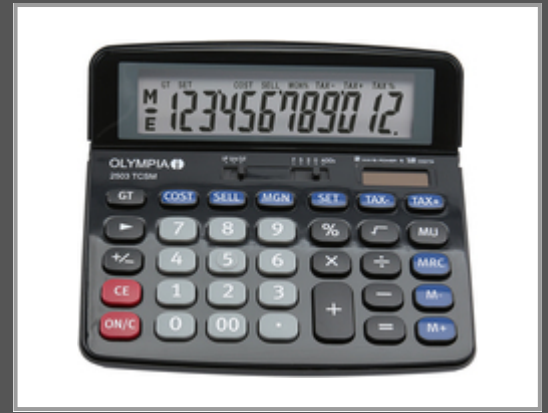

# Olympia 2503 - Desktop - Finanzrechner - 12 Ziffern - Batterie/Solar - Schwarz - Blau - Grau

12-stelliger - LR1130 - Schwarz/Grau/Blau

Gruppe Bürogeräte  
 Hersteller Olympia  
 Hersteller Art. Nr. 40183  
 EAN/UPC 4030152401833

## Hauptmerkmale

	Allgemein
Formfaktor	Desktop
Typ	Finanziell
Stellen	12 Ziffern
Steuerberechnung	Ja
Gewinnermittlung	Ja
Energiequelle	Batterie/Solar
Produktfarbe	Black, Blue, Grey