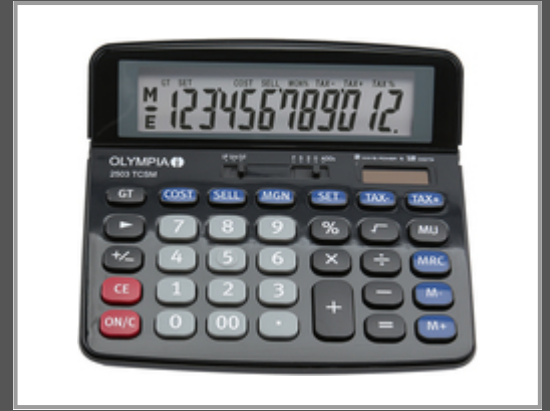

Olympia 2503 - Desktop - Finanzrechner - 12 Ziffern - Batterie/Solar - Schwarz - Blau - Grau

12-stelliger - LR1130 - Schwarz/Grau/Blau

Gruppe Bürogeräte
 Hersteller Olympia
 Hersteller Art. Nr. 40183
 EAN/UPC 4030152401833

Hauptmerkmale

	Allgemein
Formfaktor	Desktop
Typ	Finanziell
Stellen	12 Ziffern
Steuerberechnung	Ja
Gewinnermittlung	Ja
Energiequelle	Batterie/Solar
Produktfarbe	Black, Blue, Grey