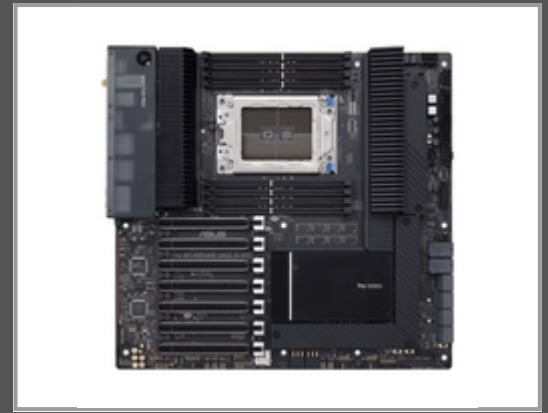

ASUS WRX80E-SAGE SE WIFI - AMD - Socket SP3 - AMD Ryzen Threadripper PRO 3000 WX-Series - DDR4-SDRAM - 2,05 TB - DIMM

WS WRX80E-SAGE SE WIFI Workstation Mainboard Sockel AMD sWRX8 (AMD WRX80 Ryzen Threadripper - eATX - Intel Dual 10G LAN - USB 3.2 Gen 2x2 Typ-C - 7x PCIe 4.0 x16 - 2x M.2 PCIe 4.0 - ASMB9-iKWM)

Gruppe	Mainboards
Hersteller	ASUS
Hersteller Art. Nr.	90MB1590-M0EAY0
EAN/UPC	4711081066262

Hauptmerkmale

	Allgemein
Prozessorhersteller	AMD
Prozessorsockel	Socket SP3
Kompatible Prozessoren	AMD Ryzen Threadripper PRO 3000 WX-Series
Unterstützte Arbeitsspeicher	DDR4-SDRAM
RAM-Speicher maximal	2,05 TB
Arbeitsspeicher Typ	DIMM
Unterstützte Speicherlaufwerk-Schnittstellen	SATA III
RAID Level	0, 1, 5, 10
Parallele Verarbeitungstechnologie	2-Way SLI, 3-Way SLI, 4-Way SLI
Ethernet Schnittstellen Typ	10 Gigabit Ethernet
LAN-Controller	Intel X550-T2
Top WLAN-Standard	Wi-Fi 6 (802.11ax)
WLAN	Ja