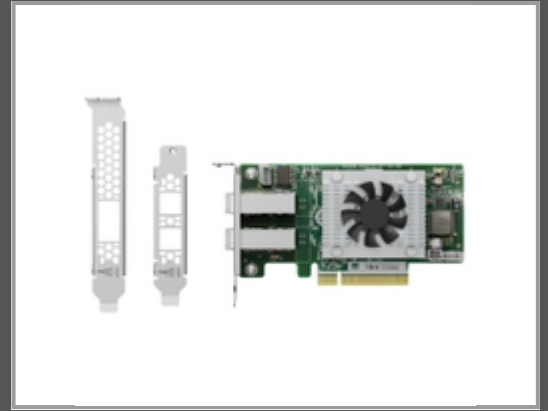

QNAP QXP-820S-B3408 - PCI Express - SAS - Niedriges Profil - PCIe 3.0 - 1 Lüfter - 12 Gbit/s

2x SFF-8644 - 12 Gb/s - Broadcom SAS3408 - PCIe 3.0 x8

Gruppe	Storage Systeme
Hersteller	QNAP
Hersteller Art. Nr.	QXP-820S-B3408
EAN/UPC	0885022020355

Hauptmerkmale

	Allgemein
Hostschnittstelle	PCI Express
Ausgangsschnittstelle	SAS
Formfaktor der Erweiterungskarte	Niedriges Profil
Anzahl	1
Anzahl Lüfter	1 Lüfter
Datenübertragungsrate (max)	12 Gbit/s
Übertragungstechnik	Verkabelt
Schnittstelle	Faser