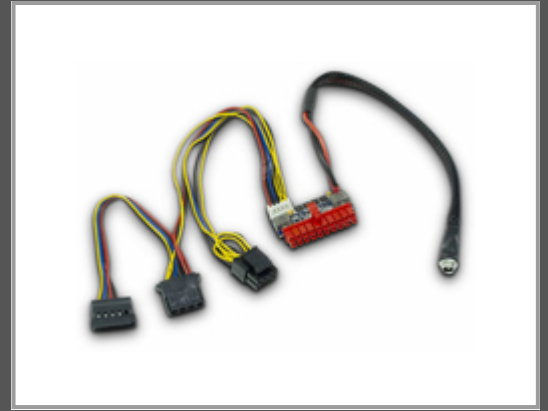

Inter-Tech 88882193 - ATX (20-pin) - SATA 15-pin + Molex (4-pin) - Gerade - Gerade - Mehrfarbig - 35 mm

MINI-ITX PSU 120W REV. 2

Gruppe	Stromversorgung
Hersteller	Inter-Tech
Hersteller Art. Nr.	88882193
EAN/UPC	4260455645515

Hauptmerkmale

	Allgemein
Anschluss 1	ATX (20-pin)
Anschluss 2	SATA 15-pin + Molex (4-pin)
Anschluss1 Formfaktor	Gerade
Breite	35 mm
Tiefe	47 mm
Höhe	18 mm