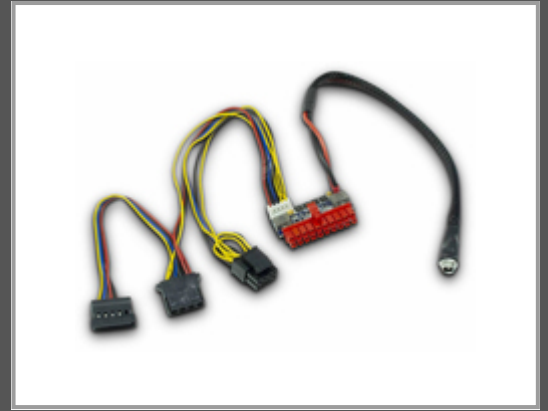

# Inter-Tech 88882193 - ATX (20-pin) - SATA 15-pin + Molex (4-pin) - Gerade - Gerade - Mehrfarbig - 35 mm

Mini-ITX PSU 120W DC/DC Rev. 2

Gruppe	Stromversorgung
Hersteller	Inter-Tech
Hersteller Art. Nr.	88882193
EAN/UPC	4260455645515

## Hauptmerkmale

	Allgemein
Anschluss 1	ATX (20-pin)
Anschluss 2	SATA 15-pin + Molex (4-pin)
Anschluss1 Formfaktor	Gerade
Breite	35 mm
Tiefe	47 mm
Höhe	18 mm