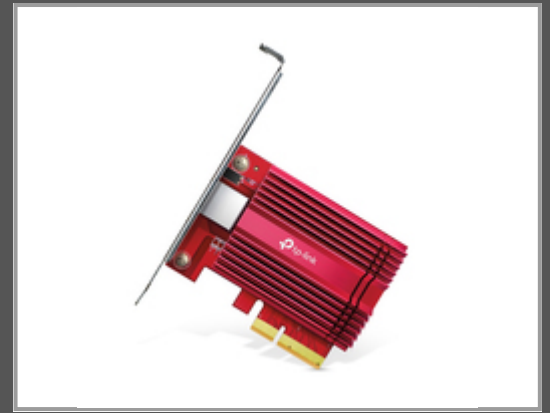

TP-LINK 10 Gigabit PCI Express Netzwerk Adapter - Eingebaut - Kabelgebunden - PCI Express - Ethernet - 10000 Mbit/s - Rot

Netzwerkkarte - PCI-Express - WLAN - 10.000 Mbps - Ethernet

Gruppe	Netzwerkadapter / Schnittstellen
Hersteller	TP-LINK
Hersteller Art. Nr.	TX401
EAN/UPC	6935364072827

Hauptmerkmale

	Allgemein
Eingebaut	Ja
Übertragungstechnik	Verkabelt
Hostschnittstelle	PCI Express
Schnittstelle	Ethernet
Maximale Datenübertragungsrate	10000 Mbit/s
Produktfarbe	Rot