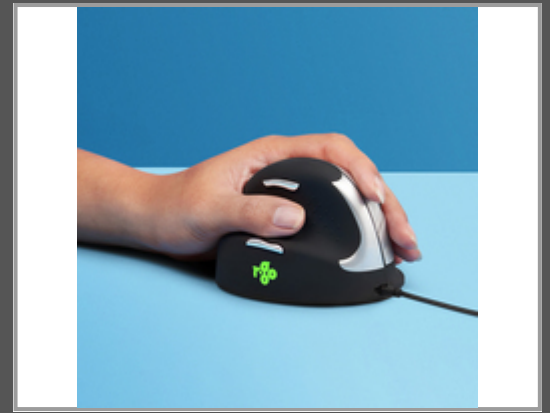

R-Go HE Break Mouse - Ergonomische Maus - Anti-RSI-Software - Mittel (Handlänge 165-185mm) - Linkshändig - Kabelgebunden - Linkshändig - Vertikale Ausführung - USB Typ-A - 3500 DPI - Schwarz

Gruppe	Eingabegeräte
Hersteller	R-Go
Hersteller Art. Nr.	RGOBRHESML
EAN/UPC	8719274491354

Hauptmerkmale

	Allgemein
Formfaktor	Linkshändig
Vertikale Ausführung	Ja
Geräteschnittstelle	USB Typ-A
Bewegung Auflösung	3500 DPI
Tastentyp	Gedrückte Tasten
Knopfanzahl	5
Scroll Typ	Rad
Energiequelle	Kabel
Produktfarbe	Schwarz