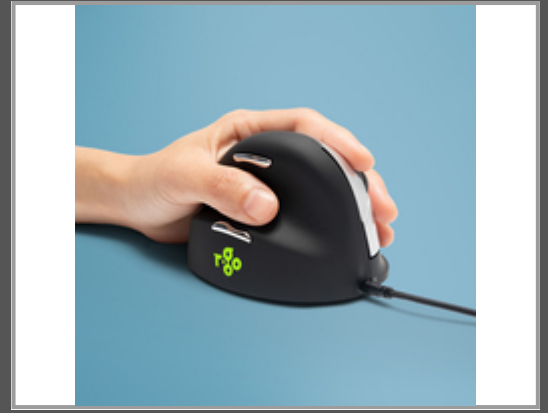

R-Go HE Mouse R-Go - Ergonomische Maus - Groß (Handlänge über 185mm) - linkshändig - kabelgebunden - Linkshändig - Vertikale Ausführung - USB Typ-A - 3500 DPI - Schwarz

HE Mouse - Ergonomic mouse - Large (Hand Size above 185mm) - Left Handed - wired

Gruppe	Eingabegeräte
Hersteller	R-Go
Hersteller Art. Nr.	RGOHELELA
EAN/UPC	8719274491347

## Hauptmerkmale

	Allgemein
Formfaktor	Linkshändig
Vertikale Ausführung	Ja
Geräteschnittstelle	USB Typ-A
Bewegung Auflösung	3500 DPI
Tastentyp	Gedrückte Tasten
Knopfanzahl	5
Scroll Typ	Rad
Energiequelle	Kabel
Produktfarbe	Schwarz