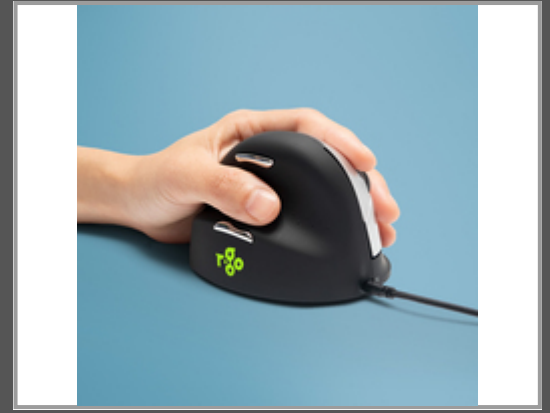

R-Go HE Mouse R-Go - Ergonomische Maus
 - Groß (Handlänge über 185mm) -
 linkshändig - kabelgebunden - Linkshändig
 - Vertikale Ausführung - USB Typ-A - 3500
 DPI - Schwarz

HE Mouse - Ergonomic mouse - Large (Hand Size above 185mm) - Left Handed - wired

Gruppe	Eingabegeräte
Hersteller	R-Go
Hersteller Art. Nr.	RGOHELELA
EAN/UPC	8719274491347

Hauptmerkmale

	Allgemein
Formfaktor	Linkshändig
Vertikale Ausführung	Ja
Geräteschnittstelle	USB Typ-A
Bewegung Auflösung	3500 DPI
Tastentyp	Gedrückte Tasten
Knopfanzahl	5
Scroll Typ	Rad
Energiequelle	Kabel
Produktfarbe	Schwarz