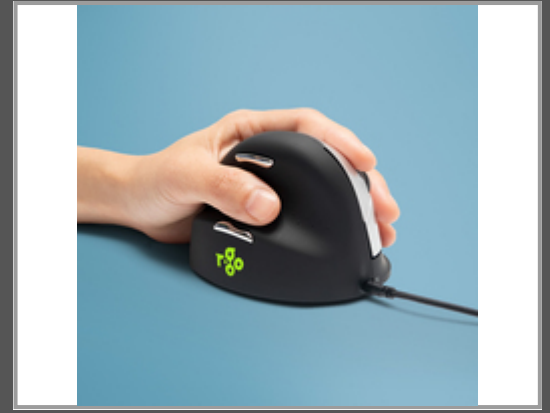

# R-Go Ergonomische Maus R-Go HE Break mit Pausensoftware - groß (Handlänge ? 185mm) - für Linkshänder - verkabelt - schwarz - Linkshändig - Vertikale Ausführung - USB Typ-A - 3500 DPI - Schwarz

HE Mouse - Ergonomic mouse - Large (Hand Size above 185mm) - Left Handed - wired

Gruppe	Eingabegeräte
Hersteller	R-Go
Hersteller Art. Nr.	RGOHELELA
EAN/UPC	8719274491347

## Hauptmerkmale

	Allgemein
Formfaktor	Linkshändig
Vertikale Ausführung	Ja
Geräteschnittstelle	USB Typ-A
Bewegung Auflösung	3500 DPI
Tastentyp	Gedrückte Tasten
Knopfanzahl	5
Scroll Typ	Rad
Energiequelle	Kabel
Produktfarbe	Schwarz