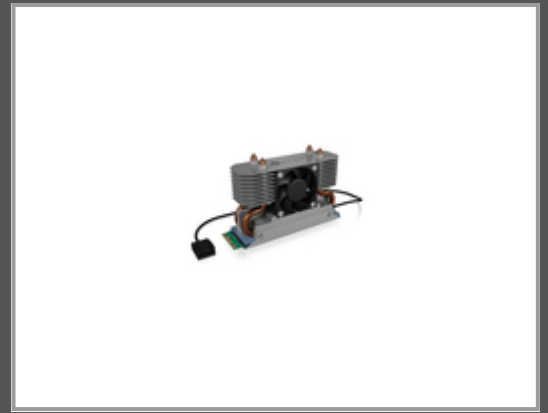

# ICY BOX IB-M2HSF-702 - Kühlkörper/Radiator - 3 cm - 8500 RPM - 2,87 cfm - 4,87 m<sup>3</sup>/h - Silber

Heatpipe Kühler für M.2 SSD M.2 Heatpipe Kühler

Gruppe	Kühler
Hersteller	ICY BOX
Hersteller Art. Nr.	IB-M2HSF-702
EAN/UPC	4250078170662

## Hauptmerkmale

	Allgemein
Typ	Kühlkörper/Radiator
Lüfterdurchmesser	3 cm
Anzahl Geschwindigkeiten	1
Rotationsgeschwindigkeit (max.)	8500 RPM
Maximaler Luftstrom	2,87 cfm
Luftstrom	4,87 m <sup>3</sup> /h
Spannung	12 V
Breite	75 mm
Tiefe	24 mm
Höhe	52 mm
Produktfarbe	Silber