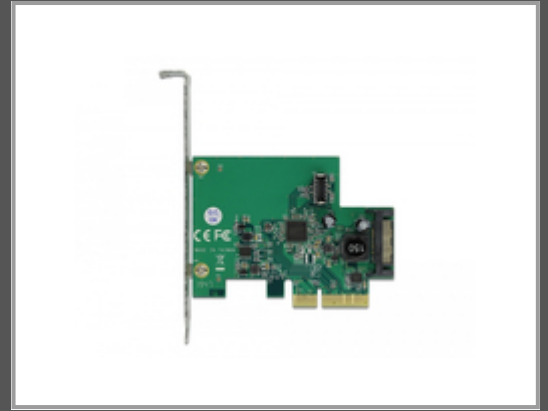

Delock 89029 - PCIe - SATA - USB 3.2 Gen 2 (3.1 Gen 2) - PCIe 3.0 - SATA - 10 Gbit/s - Windows 10 - Windows 10 x64 - Windows 7 - Windows 7 x64 - Windows 8.1 - Windows 8.1 x64

PCI Express Card to 1 x internal USB 3.2 Gen 2 key A 20 pin female

Gruppe	Controller
Hersteller	Delock
Hersteller Art. Nr.	89029
EAN/UPC	4043619890293

Hauptmerkmale

	Allgemein
Hostschnittstelle	PCIe
Ausgangsschnittstelle	SATA, USB 3.2 Gen 2 (3.1 Gen 2)
Erweiterungskarte Standard	PCIe 3.0
Datenübertragungsrate (max)	10 Gbit/s
Unterstützt Windows-Betriebssysteme	Windows 10, Windows 10 x64, Windows 7, Windows 7 x64, Windows 8.1, Windows 8.1 x64
Verpackungsart	Box