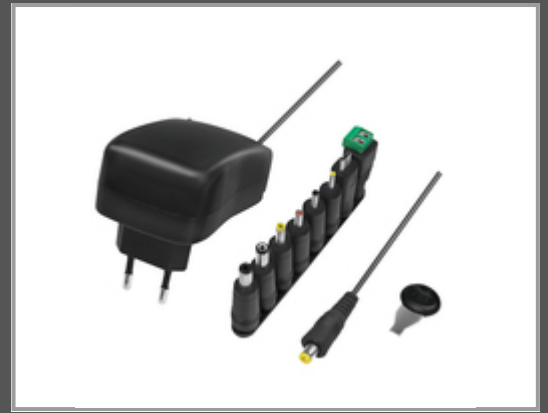

LogiLink PA0198 - Indoor - AC - 12 V - 2 A - 1,45 m - Schwarz

Universalnetzteil mit USB-Port - 3-12V - 24W

Gruppe	Stromversorgung
Hersteller	LogiLink
Hersteller Art. Nr.	PA0198
EAN/UPC	4052792052893

Hauptmerkmale

	Allgemein
Aufladetyp	Innenraum
Energiequelle	AC
Aufladekompatibilität	Universal
Eingangsspannung	100 - 240 V
Maximale Ausgangsspannung	12 V
AC-Adapter Ausgangsström	2 A
Anzahl USB 2.0 Anschlüsse	1
Kabellänge	1,45 m
Produktfarbe	Schwarz