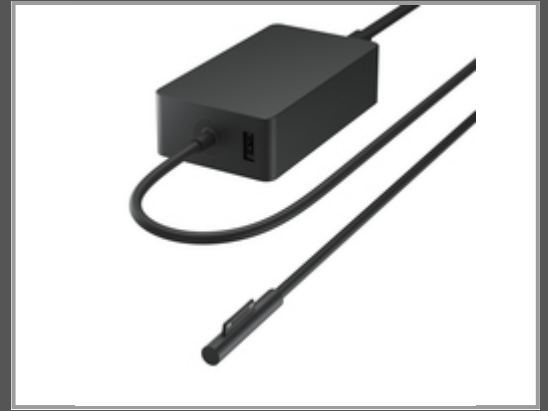

# Microsoft Surface 127W Power Supply - Indoor - AC - 8 A - 1,4 m - Schwarz

PC-/Server Netzteil

Gruppe	Stromversorgung
Hersteller	Microsoft
Hersteller Art. Nr.	USY-00005
EAN/UPC	0889842621044

## Hauptmerkmale

	Allgemein
Aufladetyp	Innenraum
Energiequelle	AC
Aufladekompatibilität	Laptop
AC-Adapter Ausgangsstrom	8 A
Anzahl USB 2.0 Anschlüsse	1
Kabellänge	1,4 m
Produktfarbe	Schwarz