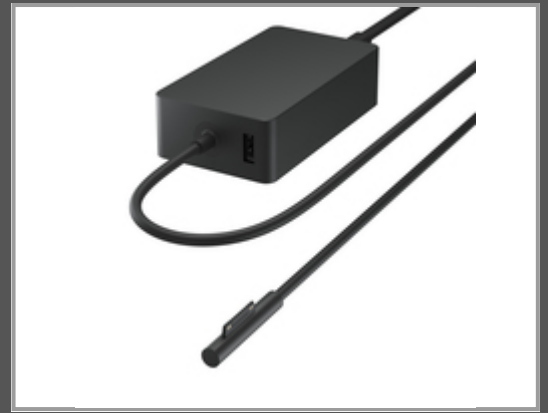

# Microsoft Surface 127W Power Supply - Drinnen - AC - 8 A - 1,4 m - Schwarz

PC-/Server Netzteil

Gruppe	Stromversorgung
Hersteller	Microsoft
Hersteller Art. Nr.	USY-00005
EAN/UPC	0889842621044

## Hauptmerkmale

	Allgemein
Aufladetyp	Innenraum
Energiequelle	AC
Aufladekompatibilität	Laptop
AC-Adapter Ausgangsstrom	8 A
Anzahl USB 2.0 Anschlüsse	1
Kabellänge	1,4 m
Produktfarbe	Schwarz