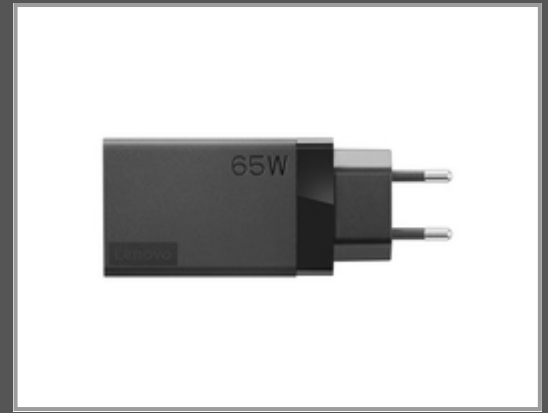

# Lenovo 40AW0065WW - Indoor - AC - 20 V - 1,8 m - Schwarz

65W USB-C AC Travel Adapter - 1.8 m - Black

Gruppe	Stromversorgung
Hersteller	Lenovo
Hersteller Art. Nr.	40AW0065WW
EAN/UPC	0194552822231

### Allgemein

Aufladetyp	Innenraum
Energiequelle	AC
Aufladekompatibilität	Universal
Eingangsspannung	100 - 240 V
Maximale Ausgangsspannung	20 V
Ausgangsspannung	5,9,15,20 V
USB Typ-C Anzahl Anschlüsse	1
Kabellänge	1,8 m
Produktfarbe	Schwarz