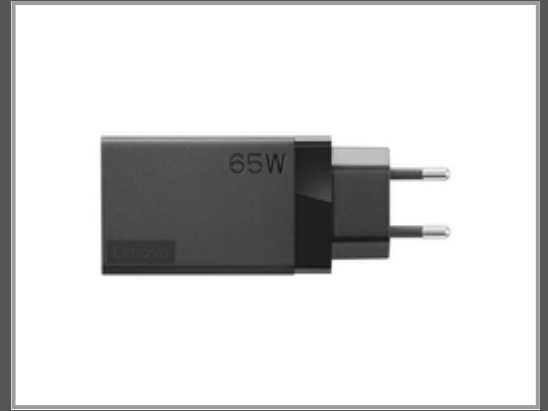

Lenovo 40AW0065WW - Indoor - AC - 20 V - 1,8 m - Schwarz

65W USB-C AC Travel Adapter - 1.8 m - Black

Gruppe	Stromversorgung
Hersteller	Lenovo
Hersteller Art. Nr.	40AW0065WW
EAN/UPC	0194552822231

Hauptmerkmale

	Allgemein
Aufladetyp	Innenraum
Energiequelle	AC
Aufladekompatibilität	Universal
Eingangsspannung	100 - 240 V
Maximale Ausgangsspannung	20 V
Ausgangsspannung	5,9,15,20 V
USB Typ-C Anzahl Anschlüsse	1
Kabellänge	1,8 m
Produktfarbe	Schwarz