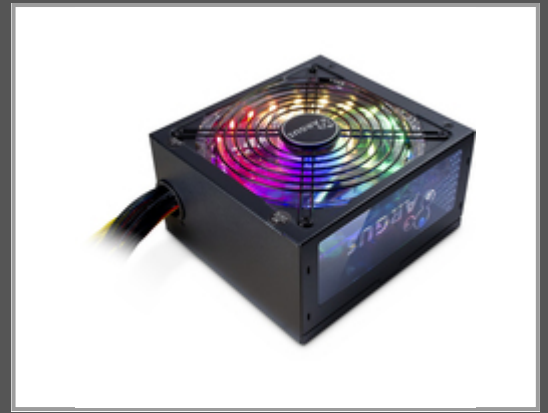

Inter-Tech Argus RGB-600W II - 600 W - 100 - 240 V - 47 - 63 Hz - Aktiv - 100 W - 600 W

CM II - ATX 2.3 - 80PLUS Bronze - 19-35 dB - RGB LED - 86x150x160 mm

Gruppe	Stromversorgung
Hersteller	Inter-Tech
Hersteller Art. Nr.	88882146
EAN/UPC	4260455644921

Hauptmerkmale

	Allgemein
Gesamtleistung	600 W
AC Eingangsspannung	100 - 240 V
AC Eingangsfrequenz	47 - 63 Hz
Motherboard Anschlussstecker	20+4 pin ATX
Stromkabellänge Motherboard	55 cm
SATA-Netzkabellänge	450,600,750 mm
Zweck	PC
Stromversorgungseinheit (PSU) Formfaktor	ATX
80 Plus Zertifizierung	80 PLUS Bronze
Produktfarbe	Schwarz
Kühlung	Aktiv
Lüfterdurchmesser	14 cm
Mitgelieferte Kabel	AC