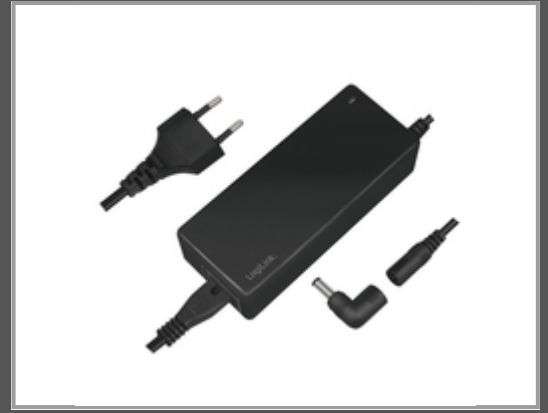

# LogiLink PA0215 - Notebook - Indoor - 100 - 240 V - 50/60 Hz - 90 W - 20 V

Notebook-Universalnetzteil - 90W

Gruppe	Stromversorgung
Hersteller	LogiLink
Hersteller Art. Nr.	PA0215
EAN/UPC	4052792055146

## Hauptmerkmale

	Allgemein
Zweck	Notebook
Netzteiltyp	Innenraum
Eingangsspannung	100 - 240 V
Produktfarbe	Schwarz
Breite	45 mm
Tiefe	110 mm
Höhe	30 mm
Menge pro Packung	1 Stück(e)