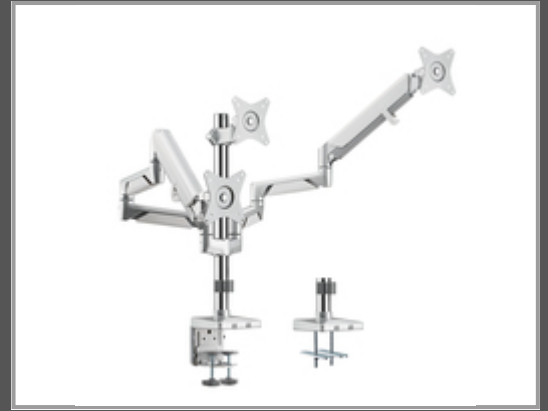

# LogiLink BP0090 - Klemme - 7 kg - 43,2 cm (17 Zoll) - 68,6 cm (27 Zoll) - 100 x 100 mm - Silber

3x 17-27" - max 7 kg - VESA 75x75/100x100

Gruppe	Zubehör TFT/LCD-TV
Hersteller	LogiLink
Hersteller Art. Nr.	BP0090
EAN/UPC	4052792058093

## Hauptmerkmale

	Allgemein
Montage	Klemme
Höchstgewichtskapazität	7 kg
Minimum Bildschirmgröße	43,2 cm
Maximale Bildschirmgröße	68,6 cm
Minimale VESA-Halterung	75 x 75 mm
Maximale VESA-Halterung	100 x 100 mm
Höhe	727 mm
Höhenverstellung	Ja
Schwenkwinkelbereich	-90 - 90 °
Neigungswinkelbereich	-40 - 40 °
Produktfarbe	Silber