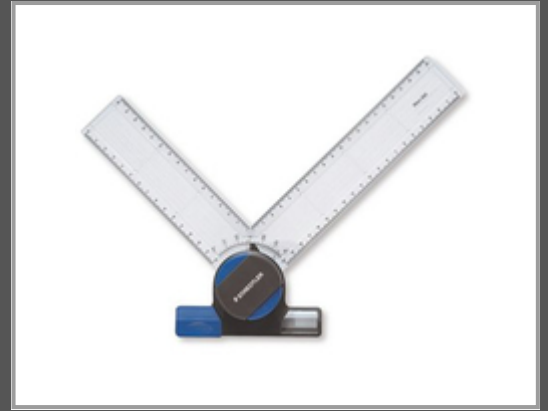

STAEDTLER Mars 660 - Schwarz - Blau - Transparent - 1 Stück(e)

Zeichenkopf

Gruppe Büromaterial & Schreibwaren
Hersteller STAEDTLER
Hersteller Art. Nr. 660 20
EAN/UPC 4007817601150

Hauptmerkmale

Allgemein

Produktfarbe Black, Blue, Transparent
Menge pro Packung 1 Stück(e)