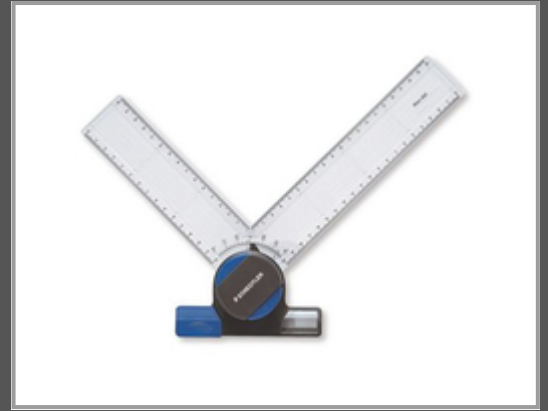

# STAEDTLER Mars 660 - Schwarz - Blau - Transparent - 1 Stück(e)

Zeichenkopf

Gruppe Büromaterial & Schreibwaren  
Hersteller STAEDTLER  
Hersteller Art. Nr. 660 20  
EAN/UPC 4007817601150