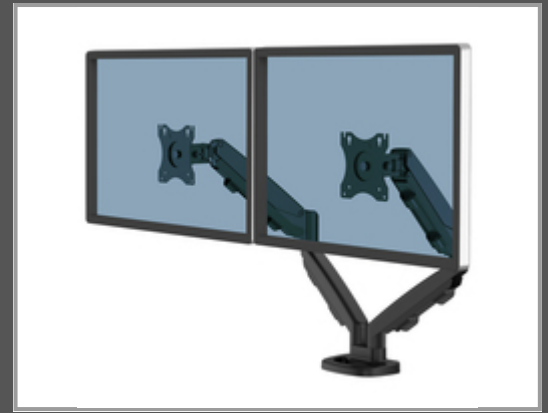

Fellowes Eppa 9683401 - Klemme/Durchführung - 8 kg - 99,1 cm (39") - 100 x 100 mm - Höhenverstellung - Schwarz

Doppel Monitorarm - Schwarz - 2x39" - 16kg - 1000x560x480mm -
 5.1kg

Gruppe	Zubehör TFT/LCD-TV
Hersteller	Fellowes
Hersteller Art. Nr.	9683401
EAN/UPC	0043859749331

Hauptmerkmale

	Allgemein
Montage	Clamp/Grommet
Höchstgewichtskapazität	8 kg
Maximale Bildschirmgröße	99,1 cm
Minimale VESA-Halterung	75 x 75 mm
Maximale VESA-Halterung	100 x 100 mm
Höhe	480 mm
Höhenverstellung	Ja
Neigungswinkelbereich	-90 - 90 °
Produktfarbe	Schwarz