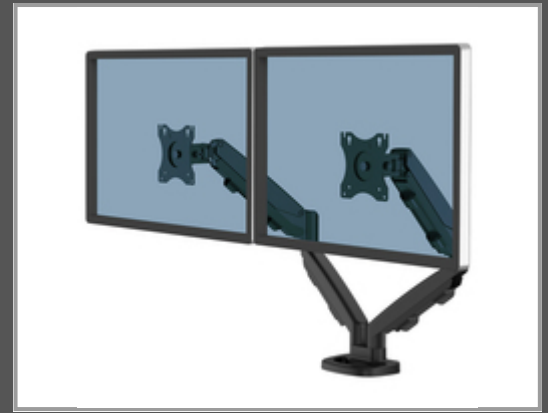

Fellowes Eppa - Clamp/Grommet - 8 kg - 99,1 cm (39") - 100 x 100 mm - Höhenverstellung - Schwarz

Doppel Monitorarm - Schwarz - 2x39" - 16kg - 1000x560x480mm -
 5.1kg

Gruppe	Zubehör TFT/LCD-TV
Hersteller	Fellowes
Hersteller Art. Nr.	9683401
EAN/UPC	0043859749331

Hauptmerkmale

	Allgemein
Montage	Clamp/Grommet
Höchstgewichtskapazität	8 kg
Maximale Bildschirmgröße	99,1 cm
Minimale VESA-Halterung	75 x 75 mm
Maximale VESA-Halterung	100 x 100 mm
Höhe	480 mm
Höhenverstellung	Ja
Neigungswinkelbereich	-90 - 90 °
Produktfarbe	Schwarz