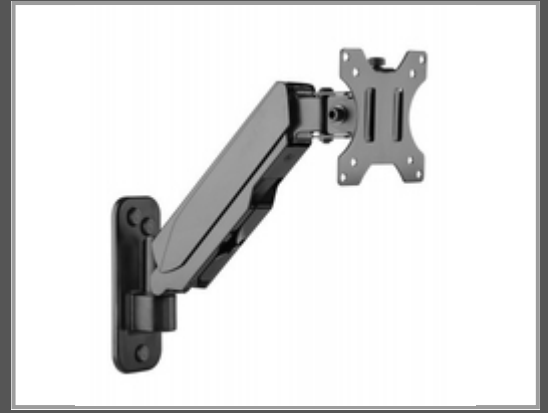

Techly Wandhalterung für 1 LCD TV LED 17"-32" drehbar, 1 Arm, mit Gasfeder, schwarz

Farbig

Gruppe Zubehör TFT/LCD-TV
Hersteller Techly
Hersteller Art. Nr. ICA-LCD-G111
EAN/UPC 8051128104066

Hauptmerkmale

	Allgemein
Höchstgewichtskapazität	8 kg
Minimum Bildschirmgröße	43,2 cm
Maximale Bildschirmgröße	81,3 cm
Minimale VESA-Halterung	75 x 75 mm
Maximale VESA-Halterung	100 x 100 mm
Neigungswinkelbereich	-35 - 35 °
Schwenkwinkelbereich	-90 - 90 °
Drehungswinkel	360 °
Abstand zur Wand (max)	26 cm
Produktfarbe	Schwarz