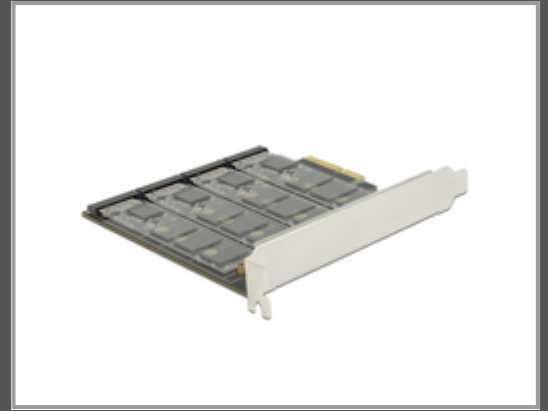

# Delock 89888 - PCIe - SATA - 1 x PCI Express x4 - 4 x 67 pin M.2 key B - China - Marvell 88SE9230 - 6 Gbit/s

Karte > 4 x intern M.2 Key B mit RAID

Gruppe	Controller
Hersteller	Delock
Hersteller Art. Nr.	89888
EAN/UPC	4043619898886

## Hauptmerkmale

	Allgemein
Hostschnittstelle	PCIe
Ausgangsschnittstelle	SATA
Stecker	1 x PCI Express x4, 4 x 67 pin M.2 key B
Ursprungsland	China
Chipsatz	Marvell 88SE9230
Datenübertragungsrate (max)	6 Gbit/s
RAID Level	0, 1, 10
Verpackungsart	Box