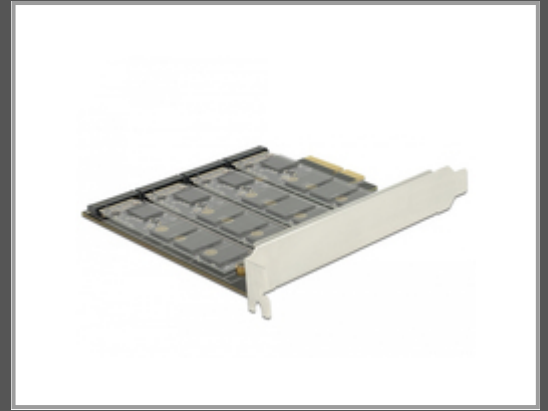

Delock 89888 - PCIe - SATA - 1 x PCI Express x4 - 4 x 67 pin M.2 key B - China - Marvell 88SE9230 - 6 Gbit/s

Karte > 4 x intern M.2 Key B mit RAID

Gruppe	Controller
Hersteller	Delock
Hersteller Art. Nr.	89888
EAN/UPC	4043619898886

Hauptmerkmale

	Allgemein
Hostschnittstelle	PCIe
Ausgangsschnittstelle	SATA
Stecker	1 x PCI Express x4, 4 x 67 pin M.2 key B
Ursprungsland	China
Chipsatz	Marvell 88SE9230
Datenübertragungsrate (max)	6 Gbit/s
RAID Level	0, 1, 10
Verpackungsart	Box