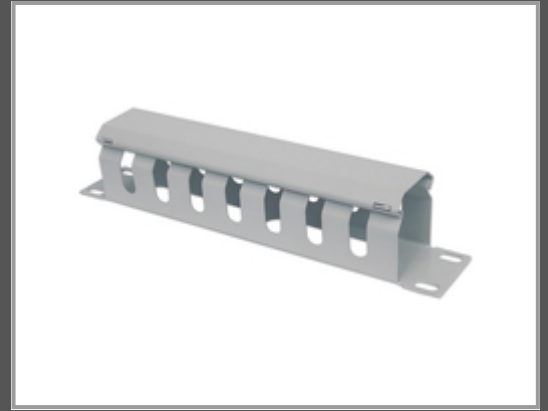

Intellinet Kabelmanagement für 10"- Schränke - 1 HE - mit Blende - grau - Kabelmanagementtafel - Grau - Stahl - 1U - 25,4 cm (10 Zoll) - 254,4 mm

Zubehör Stromversorgung - 0,25 m

Gruppe	Zubehör Kabel
Hersteller	Intellinet
Hersteller Art. Nr.	714976
EAN/UPC	0766623714976

Hauptmerkmale

Allgemein

Typ	Kabelmanagementtafel
Produktfarbe	Grau
Gehäusematerial	Stahl
Größe (Imperial)	25,4 cm
Breite	254,4 mm
Tiefe	51 mm