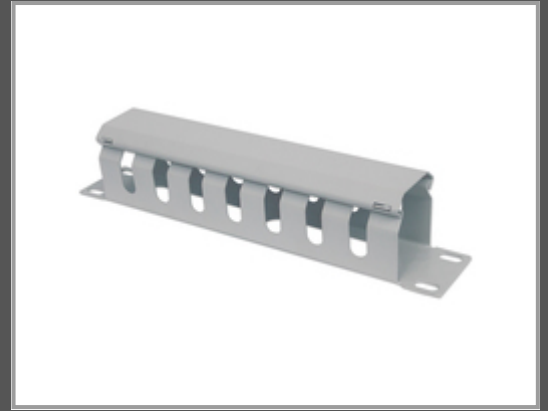

Intellinet Kabelmanagement für 10"- Schränke - 1 HE - mit Blende - grau - Kabelmanagementtafel - Grau - Stahl - 1U - 25,4 cm (10 Zoll) - 254,4 mm

Zubehör Stromversorgung - 0,25 m

Gruppe	Zubehör Kabel
Hersteller	Intellinet
Hersteller Art. Nr.	714976
EAN/UPC	0766623714976

Hauptmerkmale

	Allgemein
Typ	Kabelmanagementtafel
Produktfarbe	Grau
Gehäusematerial	Stahl
Größe (Imperial)	25,4 cm
Breite	254,4 mm
Tiefe	51 mm