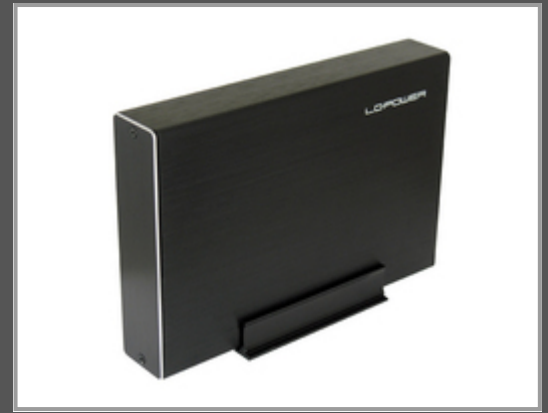

LC-Power LC-35U3-Becrux-C1 - HDD-Gehäuse - 3.5 Zoll - SATA - Serial ATA II - Serial ATA III - USB Anschluss - Schwarz

I/II/III - USB 3.1 Type C - UASP - Plug & Play - Schwarz

Gruppe	Gehäuse
Hersteller	LC-Power
Hersteller Art. Nr.	LC-35U3-BECRUX-C1
EAN/UPC	4260070125980

Hauptmerkmale

	Allgemein
Produkttyp	HDD-Gehäuse
Anzahl der unterstützten Speicherlaufwerke	1
Größe des Speicherlaufwerks	3,5 "
Unterstützte Speicherlaufwerk-Schnittstellen	Serial ATA, Serial ATA II, Serial ATA III
Produktfarbe	Schwarz
USB-Stecker	USB Typ-C