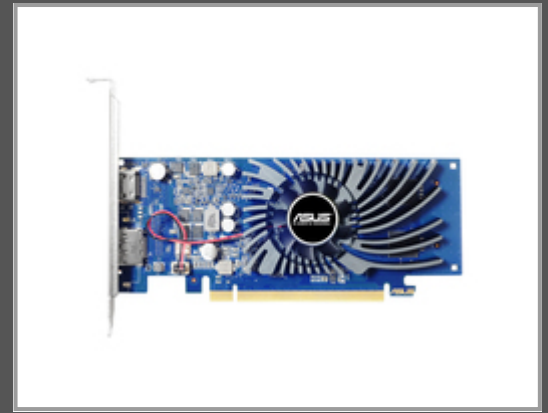

ASUS GT1030-2G-BRK - GeForce GT 1030 - 2 GB - GDDR5 - 64 Bit - 7680 x 4320 Pixel - PCI Express 3.0

NVIDIA GeForce GT 1030 - 2 GB GDDR5 - 64-bit - 6008 MHz - HDMI -
 DP - HDCP - 169x69x21 mm

Gruppe	Grafikkarten
Hersteller	ASUS
Hersteller Art. Nr.	90YV0AT2-MONA00
EAN/UPC	4712900910223

Hauptmerkmale

	Allgemein
Grafikprozessorenfamilie	NVIDIA
GPU	GeForce GT 1030
Prozessortaktfrequenz	1266 MHz
Separater Grafik-Adapterspeicher	2 GB
Grafikkartenspeichertyp	GDDR5
Breite der Speicherschnittstelle	64 Bit
Speichertaktfrequenz	6008 MHz
Maximale Auflösung	7680 x 4320 Pixel
DirectX-Version	12.0
OpenGL-Version	4.5
Schnittstelle	PCI Express 3.0
Kühlung	Aktiv
Anzahl Lüfter	1 Lüfter