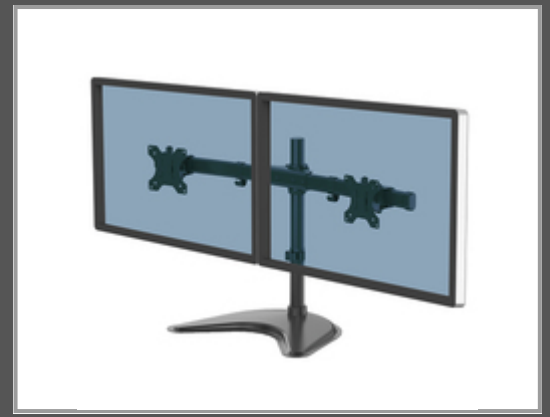

Fellowes Seasa 8043701 - Freistehend - 8 kg - 68,6 cm (27") - 100 x 100 mm - Höhenverstellung - Schwarz

Freistehender Doppel Monitorarm - 30" - 16kg - 75 x 75 - 100x100

Gruppe	Zubehör TFT/LCD-TV
Hersteller	Fellowes
Hersteller Art. Nr.	8043701
EAN/UPC	0043859728008

Hauptmerkmale

	Allgemein
Montage	Freistehend
Höchstgewichtskapazität	8 kg
Maximale Bildschirmgröße	68,6 cm
Minimale VESA-Halterung	75 x 75 mm
Maximale VESA-Halterung	100 x 100 mm
Höhe	465 mm
Höhenverstellung	Ja
Neigungswinkelbereich	-45 - 45 °
Produktfarbe	Schwarz