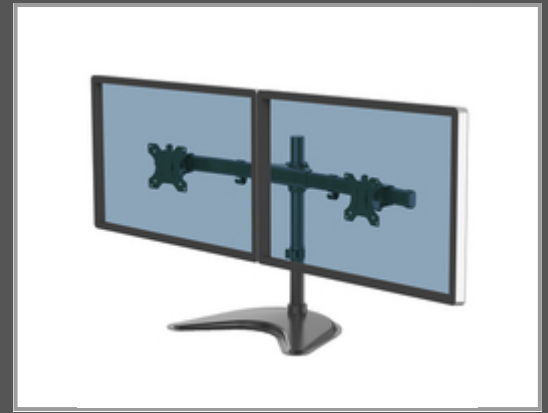

# Fellowes Seasa 8043701 - Freistehend - 8 kg - 68,6 cm (27") - 100 x 100 mm - Höhenverstellung - Schwarz

Freistehender Doppel Monitorarm - 30" - 16kg - 75 x 75 - 100x100

Gruppe	Zubehör TFT/LCD-TV
Hersteller	Fellowes
Hersteller Art. Nr.	8043701
EAN/UPC	0043859728008

## Hauptmerkmale

	Allgemein
Montage	Freistehend
Höchstgewichtskapazität	8 kg
Maximale Bildschirmgröße	68,6 cm
Minimale VESA-Halterung	75 x 75 mm
Maximale VESA-Halterung	100 x 100 mm
Höhe	465 mm
Höhenverstellung	Ja
Neigungswinkelbereich	-45 - 45 °
Produktfarbe	Schwarz