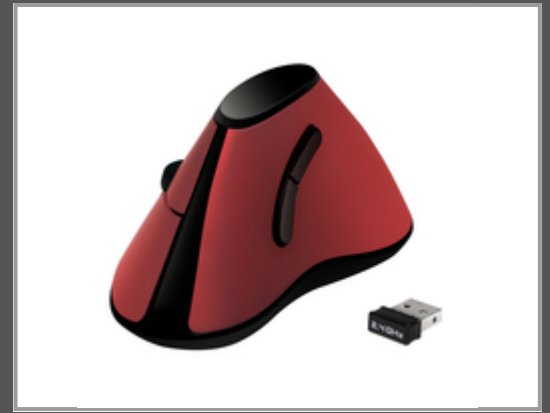

LogiLink ID0159 - rechts - Optisch - RF Wireless - 1200 DPI - Schwarz - Rot

Ergonomic Vertical Mouse - Funk 2.4 GHz - rot

Gruppe	Eingabegeräte
Hersteller	LogiLink
Hersteller Art. Nr.	ID0159
EAN/UPC	4052792045680

Hauptmerkmale

	Allgemein
Formfaktor	rechts
Bewegungserfassungs Technologie	Optisch
Geräteschnittstelle	RF Wireless
Bewegung Auflösung	1200 DPI
Tastentyp	Gedrückte Tasten
Knopfanzahl	5
Scroll Typ	Rad
Energiequelle	Batterien
Produktfarbe	Black, Red