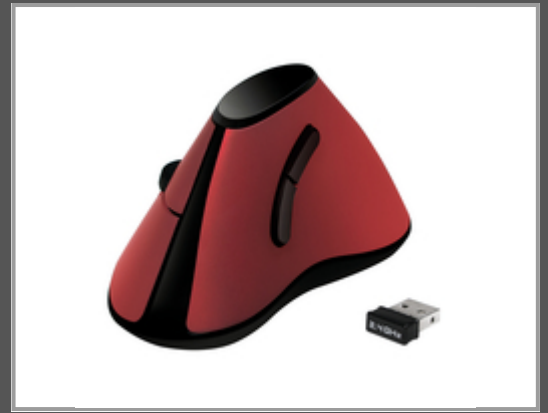

# LogiLink ID0159 - rechts - Optisch - RF Wireless - 1200 DPI - Schwarz - Rot

Ergonomic Vertical Mouse - Funk 2.4 GHz - rot

Gruppe	Eingabegeräte
Hersteller	LogiLink
Hersteller Art. Nr.	ID0159
EAN/UPC	4052792045680

## Hauptmerkmale

	Allgemein
Formfaktor	rechts
Bewegungserfassungs Technologie	Optisch
Geräteschnittstelle	RF Wireless
Bewegung Auflösung	1200 DPI
Tastentyp	Gedrückte Tasten
Knopfanzahl	5
Scroll Typ	Rad
Energiequelle	Batterien
Produktfarbe	Black, Red