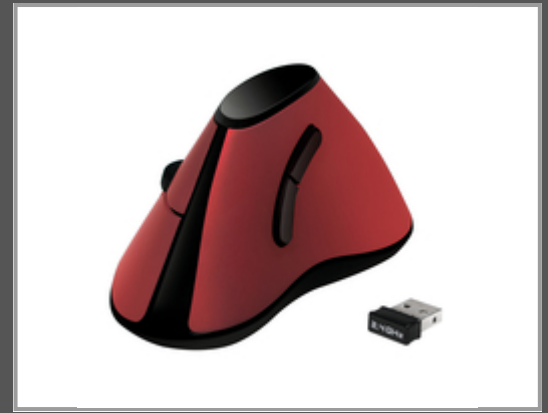

LogiLink ID0159 - rechts - Optisch - RF Wireless - 1200 DPI - Schwarz - Rot

Ergonomic Vertical Mouse - Funk 2.4 GHz - rot

Gruppe	Eingabegeräte
Hersteller	LogiLink
Hersteller Art. Nr.	ID0159
EAN/UPC	4052792045680

Hauptmerkmale

	Allgemein
Formfaktor	rechts
Bewegungserfassungs Technologie	Optisch
Geräteschnittstelle	RF Wireless
Bewegung Auflösung	1200 DPI
Tastentyp	Gedrückte Tasten
Knopfanzahl	5
Scroll Typ	Rad
Energiequelle	Batterien
Produktfarbe	Black, Red