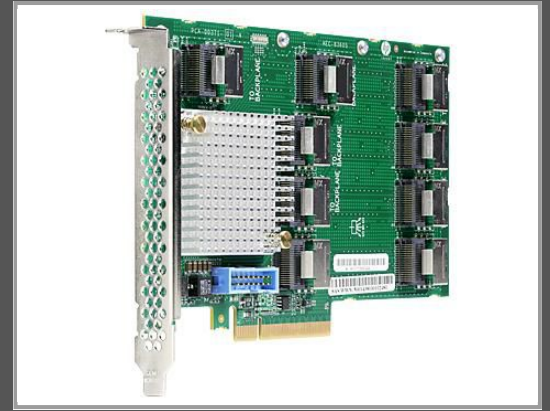

HPE Enterprise 870549-B21 - SAS - PCI Express - 12 Gbit/s - HPE DL38X Gen10 - 168 mm - 111,3 mm

12Gb SAS Expander Card Kit with Cables

Gruppe	Controller
Hersteller	HPE
Hersteller Art. Nr.	870549-B21
EAN/UPC	0190017113852

Beschreibung

Hewlett & Packard Enterprise HPE DL38X Gen10 12Gb SAS Expander Card Kit with Cables

Ausführliche Details

	Allgemeines
Typ	Raid-Controller
Festplattentyp	Serial Attached SCSI (SAS)
Transferrate Bit-basiert	1,2 Gbps
HDD-Bus-Standard	SAS1
Bus-Typ	PCI-Express
Unterstützte Raid-Klassen	RAID Level: 1
Auslieferungsausstattung (Bulk/Retail)	Bulk
	Abmessungen / Gewicht
Abmessungen	168 x 111 x 15 mm