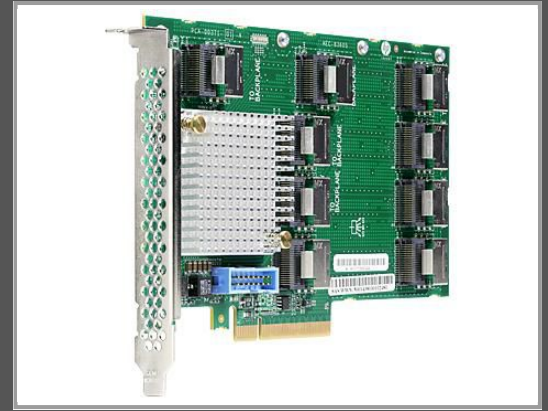

# HPE Enterprise 870549-B21 - SAS - PCI Express - 12 Gbit/s - HPE DL38X Gen10 - 168 mm - 111,3 mm

12Gb SAS Expander Card Kit with Cables

Gruppe	Controller
Hersteller	HPE
Hersteller Art. Nr.	870549-B21
EAN/UPC	0190017113852

## Beschreibung

Hewlett & Packard Enterprise HPE DL38X Gen10 12Gb SAS Expander Card Kit with Cables

## Ausführliche Details

<b>Allgemeines</b>	
Typ	Raid-Controller
Festplattentyp	Serial Attached SCSI (SAS)
Transferrate Bit-basiert	1,2 Gbps
HDD-Bus-Standard	SAS1
Bus-Typ	PCI-Express
Unterstützte Raid-Klassen	RAID Level: 1
Auslieferungsausstattung (Bulk/Retail)	Bulk
<b>Abmessungen / Gewicht</b>	
Abmessungen	168 x 111 x 15 mm