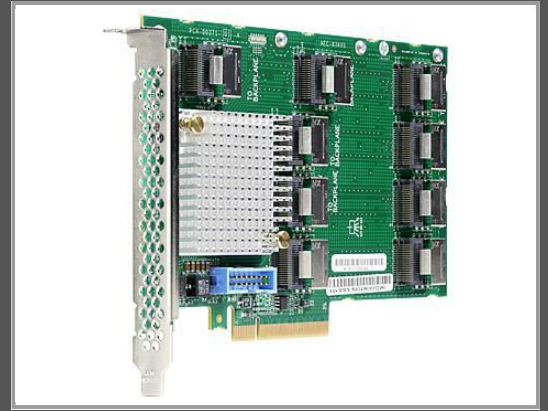

HPE Enterprise 870549-B21 - SAS - PCI Express - 12 Gbit/s - HPE DL38X Gen10 - 168 mm - 111,3 mm

12Gb SAS Expander Card Kit with Cables

Gruppe	Controller
Hersteller	HPE
Hersteller Art. Nr.	870549-B21
EAN/UPC	0190017113852

Beschreibung

Hewlett & Packard Enterprise HPE DL38X Gen10 12Gb SAS Expander Card Kit with Cables

Ausführliche Details

	Allgemeines
Typ	Raid-Controller
Festplattentyp	Serial Attached SCSI (SAS)
Transferrate Bit-basiert	1,2 Gbps
HDD-Bus-Standard	SAS1
Bus-Typ	PCI-Express
Unterstützte Raid-Klassen	RAID Level: 1
Auslieferungsausstattung (Bulk/Retail)	Bulk
	Abmessungen / Gewicht
Abmessungen	168 x 111 x 15 mm