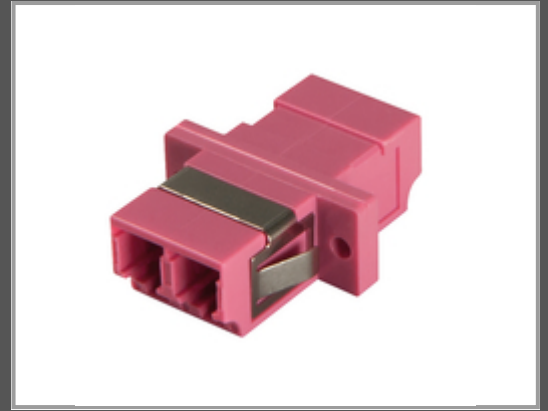

# Lindy 70459 LC Pink Drahtverbinder

LWL

Gruppe	Kabel / Adapter
Hersteller	Lindy
Hersteller Art. Nr.	70459
EAN/UPC	4002888704595

### Allgemein

Stecker	LC
Produktfarbe	Pink