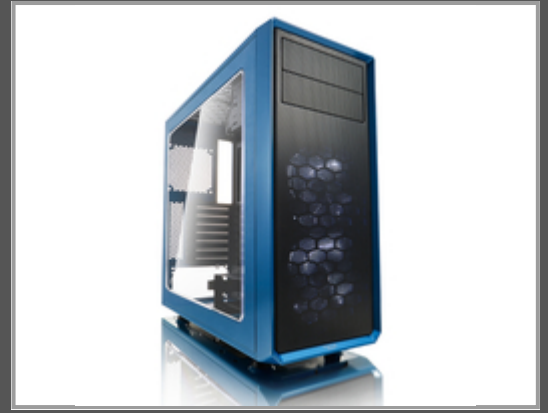

# Fractal Design Focus G - Midi Tower - PC - Schwarz - Blau - ATX - ITX - micro ATX - Weiß - Taschenlüfter - Vorderseite

ATX/mATX/ITX - 3.5"/2.5" - USB 3.0/2.0 - 4.5 kg - Petrol Blue

Gruppe	Gehäuse
Hersteller	Fractal Design
Hersteller Art. Nr.	FD-CA-FOCUS-BU-W
EAN/UPC	7350041085164

## Hauptmerkmale

	Allgemein
Formfaktor	Midi Tower
Typ	PC
Produktfarbe	Black, Blue
Platzierung der Stromversorgung	Boden
Unterstützte Stromversorgungs- Formfaktoren	ATX
Installierte Lüfter (Vorderseite)	2x 120 mm
Durchmesser unterstützte Vorderseitenlüfter	120,140 mm
Durchmesser unterstützter Rückseitenlüfter	120 mm
Unterstützte Hard-Disk Drive Größen	2,5,3,5 "
Breite	205 mm
Tiefe	464 mm
Höhe	444 mm