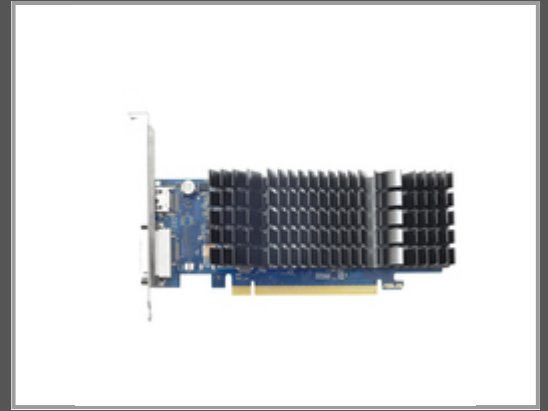

ASUS GT1030-SL-2G-BRK - GeForce GT 1030 - 2 GB - GDDR5 - 64 Bit - 1920 x 1200 Pixel - PCI Express 3.0

NVIDIA GeForce GT 1030 - GDDR5 2GB - 1920 x 1200 - HDMI -
 DVI - HDCP - PCI Express 3.0

Gruppe	Grafikkarten
Hersteller	ASUS
Hersteller Art. Nr.	90YV0AT0-M0NA00
EAN/UPC	4712900743333

Hauptmerkmale

	Allgemein
Grafikprozessorenfamilie	NVIDIA
GPU	GeForce GT 1030
Prozessortaktfrequenz	1266 MHz
Separater Grafik- Adapterspeicher	2 GB
Grafikkartenspeichertyp	GDDR5
Breite der Speicherschnittstelle	64 Bit
Speichertaktfrequenz	6008 MHz
Maximale Auflösung	1920 x 1200 Pixel
DirectX-Version	12.0
OpenGL-Version	4.5
Schnittstelle	PCI Express 3.0
Kühlung	Passiv