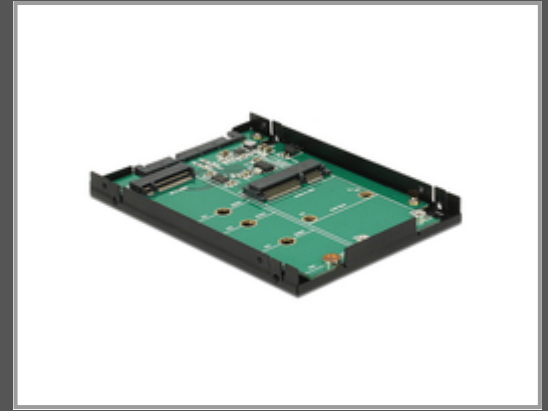

Delock 62866 - SATA - M.2 - mSATA -
 Schwarz - Grün - 6 Gbit/s - Windows 10
 Education - Windows 10 Education x64 -
 Windows 10 Enterprise - Windows 10
 Enterprise x64,... - 70 mm

2.5? Konverter SATA 22 Pin > 1 x M.2 Key B + 1 x mSATA - 9,5 mm

Gruppe	Kabel / Adapter
Hersteller	Delock
Hersteller Art. Nr.	62866
EAN/UPC	4043619628667

Hauptmerkmale

	Allgemein
Hostschnittstelle	SATA
Ausgangsschnittstelle	M.2, mSATA
Produktfarbe	Black, Green
Datenübertragungsrate (max)	6 Gbit/s
Unterstützt Windows-Betriebssysteme	Windows 10 Education, Windows 10 Education x64, Windows 10 Enterprise, Windows 10 Enterprise x64, Windows 10 Home, Windows 10 Home x64, Windows 10 IOT Core, Windows 10 Pro, Windows 10 Pro x64, Windows 7 Enterprise, Windows 7 Enterprise x64, Windows 7 Home Basic, Windows 7 Home Basic x64, Windows 7 Home Premium, Windows 7 Home Premium x64, Windows 7 Professional, Windows 7 Professional x64, Windows 7 Starter, Windows 7 Starter x64, Windows 7 Ultimate, Windows 7 Ultimate x64, Windows 8, Windows 8.1
Breite	70 mm
Tiefe	100 mm
Höhe	9,5 mm