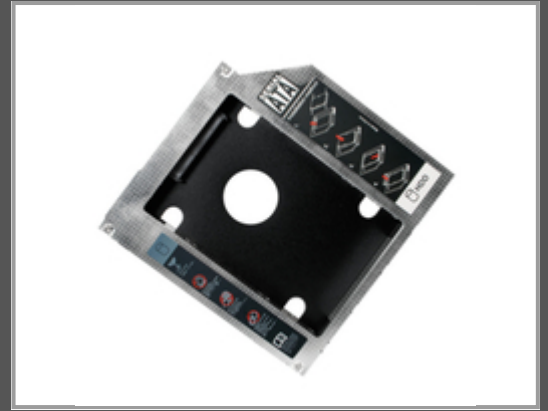

# LogiLink AD0016 - Schwarz - Metallisch - 160 mm - 190 mm - 25 mm - 100 g

Notebook SATA Festplatten Caddy für 12,7 mm hohe Laufwerke

|                     |                     |
|---------------------|---------------------|
| Gruppe              | Zubehör Festplatten |
| Hersteller          | LogiLink            |
| Hersteller Art. Nr. | AD0016              |
| EAN/UPC             | 4052792041255       |

## Hauptmerkmale

|                   | Allgemein       |
|-------------------|-----------------|
| Produktfarbe      | Black, Metallic |
| Verpackungsbreite | 160 mm          |
| Verpackungstiefe  | 190 mm          |
| Verpackungshöhe   | 25 mm           |