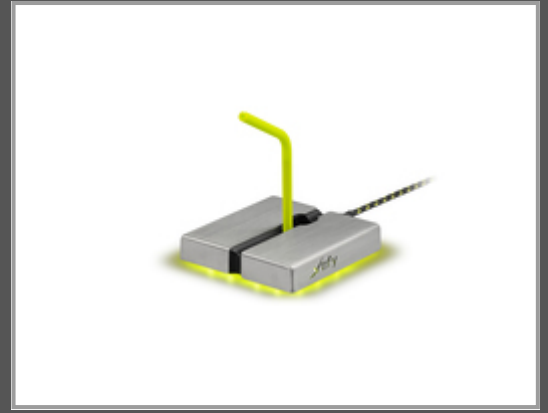

Cherry XG-B1-LED - USB 2.0 - USB 2.0 - 1,5 m - 108 mm - 108 mm - 23,5 mm

4 x USB 2.0 - 108 x 108 x 23.5 mm - 452 g

Gruppe	Eingabegeräte
Hersteller	Cherry
Hersteller Art. Nr.	XG-B1-LED
EAN/UPC	7340086907989

Hauptmerkmale

	Allgemein
Hostschnittstelle	USB 2.0
Hub-Schnittstellen	USB 2.0
Kabellänge	1,5 m
Breite	108 mm
Tiefe	108 mm
Höhe	23,5 mm