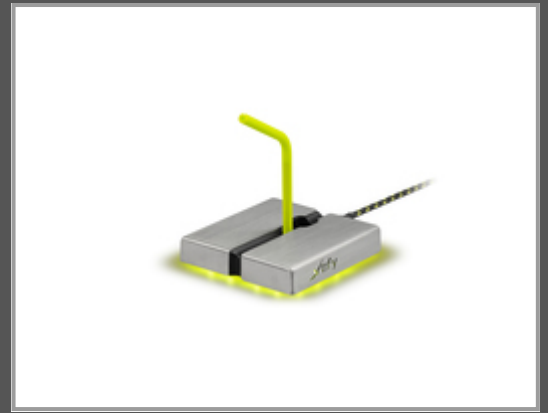

# Cherry XG-B1-LED - USB 2.0 - USB 2.0 - 1,5 m - 108 mm - 108 mm - 23,5 mm

4 x USB 2.0 - 108 x 108 x 23.5 mm - 452 g

Gruppe	Eingabegeräte
Hersteller	Cherry
Hersteller Art. Nr.	XG-B1-LED
EAN/UPC	7340086907989

## Hauptmerkmale

	Allgemein
Hostschnittstelle	USB 2.0
Hub-Schnittstellen	USB 2.0
Kabellänge	1,5 m
Breite	108 mm
Tiefe	108 mm
Höhe	23,5 mm