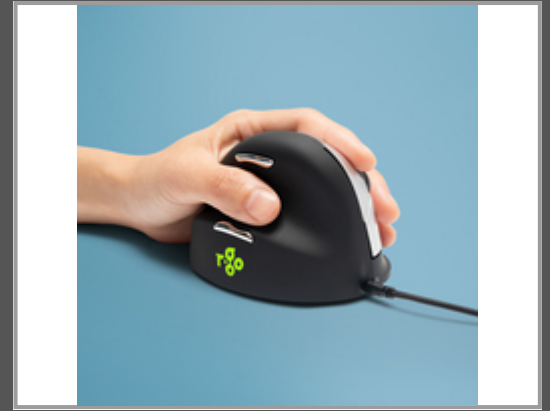

R-Go HE Mouse R-Go - Ergonomische Maus

- Mittel (Handlänge 165-185mm) -
 linkshändig - kabelgebunden - Linkshändig
 - USB Typ-A - 3500 DPI - Schwarz

Laser - Optisch - 4 Tasten - USB - Mausrad - Silber - Schwarz

Gruppe	Eingabegeräte
Hersteller	R-Go
Hersteller Art. Nr.	RGOHELE
EAN/UPC	8719274490456

Hauptmerkmale

	Allgemein
Formfaktor	Linkshändig
Geräteschnittstelle	USB Typ-A
Bewegung Auflösung	3500 DPI
Tastentyp	Gedrückte Tasten
Knopfanzahl	5
Scroll Typ	Rad
Energiequelle	Kabel
Produktfarbe	Schwarz