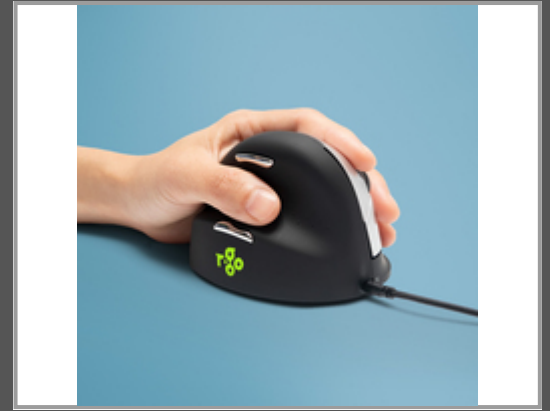

R-Go HE Mouse R-Go - Ergonomische Maus - Mittel (Handlänge 165-185mm) - linkshändig - kabelgebunden - Linkshändig - USB Typ-A - 3500 DPI - Schwarz

Laser - Optisch - 4 Tasten - USB - Mausrad - Silber - Schwarz

Gruppe	Eingabegeräte
Hersteller	R-Go
Hersteller Art. Nr.	RGOHELE
EAN/UPC	8719274490456

Hauptmerkmale

Allgemein	
Formfaktor	Linkshändig
Geräteschnittstelle	USB Typ-A
Bewegung Auflösung	3500 DPI
Tastentyp	Gedrückte Tasten
Knopfanzahl	5
Scroll Typ	Rad
Energiequelle	Kabel
Produktfarbe	Schwarz