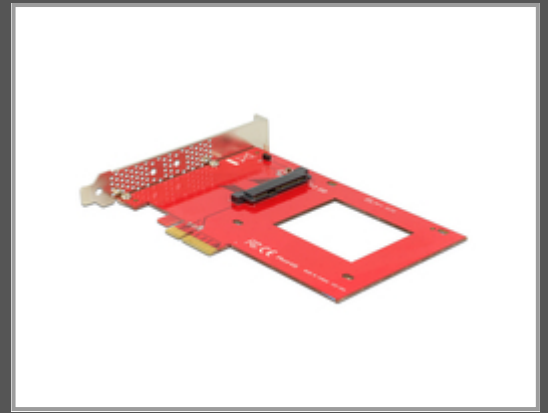

Delock PCI Express Card > 1 x internal U.2 NVMe - Speicher-Controller - 2.5"

Ultra M.2 Card - PCIe 3.0 x4

Gruppe	Zubehör Festplatten
Hersteller	Delock
Hersteller Art. Nr.	89469
EAN/UPC	4043619894697

Hauptmerkmale

	Allgemein
Hostschnittstelle	PCIe
Ausgangsschnittstelle	U.2
Erweiterungskarte Standard	PCIe 3.0
Produktfarbe	Black, Red, Silver
Unterstützt Windows-Betriebssysteme	Windows 10 Education, Windows 10 Education x64, Windows 10 Enterprise, Windows 10 Enterprise x64, Windows 10 Home, Windows 10 Home x64, Windows 10 Pro, Windows 10 Pro x64, Windows 7 Enterprise, Windows 7 Enterprise x64, Windows 7 Home Basic, Windows 7 Home Basic x64, Windows 7 Home Premium, Windows 7 Home Premium x64, Windows 7 Professional, Windows 7 Professional x64, Windows 7 Starter, Windows 7 Starter x64, Windows 7 Ultimate, Windows 7 Ultimate x64, Windows 8, Windows 8.1
Verpackungsart	Box