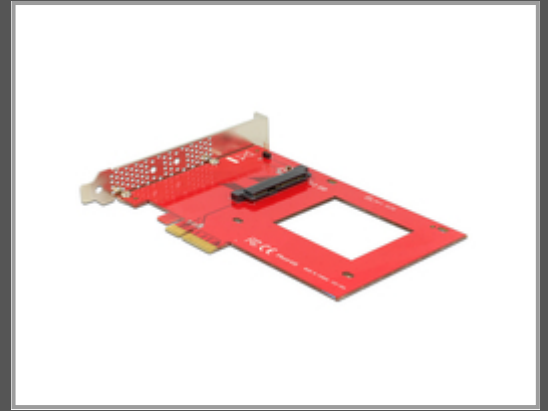

Delock PCI Express Card > 1 x internal U.2 NVMe - Speicher-Controller - 2.5"

Ultra M.2 Card - PCIe 3.0 x4

Gruppe	Zubehör Festplatten
Hersteller	Delock
Hersteller Art. Nr.	89469
EAN/UPC	4043619894697

Hauptmerkmale

	Allgemein
Hostschnittstelle	PCIe
Ausgangsschnittstelle	U.2
Erweiterungskarte Standard	PCIe 3.0
Produktfarbe	Black, Red, Silver
Unterstützt Windows-Betriebssysteme	Windows 10 Education, Windows 10 Education x64, Windows 10 Enterprise, Windows 10 Enterprise x64, Windows 10 Home, Windows 10 Home x64, Windows 10 Pro, Windows 10 Pro x64, Windows 7 Enterprise, Windows 7 Enterprise x64, Windows 7 Home Basic, Windows 7 Home Basic x64, Windows 7 Home Premium, Windows 7 Home Premium x64, Windows 7 Professional, Windows 7 Professional x64, Windows 7 Starter, Windows 7 Starter x64, Windows 7 Ultimate, Windows 7 Ultimate x64, Windows 8, Windows 8.1
Verpackungsart	Box