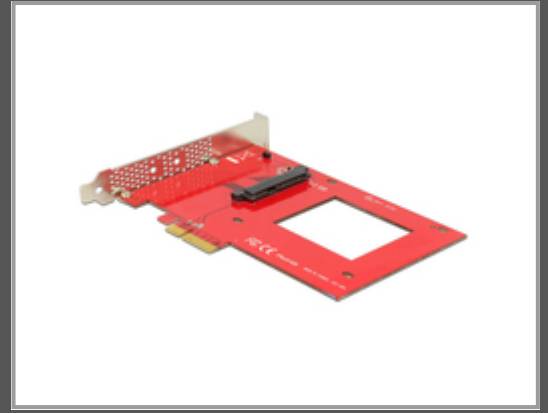

Delock PCI Express Card > 1 x internal U.2 NVMe - Speicher-Controller - 2.5"

Ultra M.2 Card - PCIe 3.0 x4

Gruppe	Zubehör Festplatten
Hersteller	Delock
Hersteller Art. Nr.	89469
EAN/UPC	4043619894697

Hauptmerkmale

Allgemein	
Hostschnittstelle	PCIe
Ausgangsschnittstelle	U.2
Erweiterungskarte Standard	PCIe 3.0
Produktfarbe	Black, Red, Silver
Unterstützt Windows-Betriebssysteme	Windows 10 Education, Windows 10 Education x64, Windows 10 Enterprise, Windows 10 Enterprise x64, Windows 10 Home, Windows 10 Home x64, Windows 10 Pro, Windows 10 Pro x64, Windows 7 Enterprise, Windows 7 Enterprise x64, Windows 7 Home Basic, Windows 7 Home Basic x64, Windows 7 Home Premium, Windows 7 Home Premium x64, Windows 7 Professional, Windows 7 Professional x64, Windows 7 Starter, Windows 7 Starter x64, Windows 7 Ultimate, Windows 7 Ultimate x64, Windows 8, Windows 8.1
Verpackungsart	Box