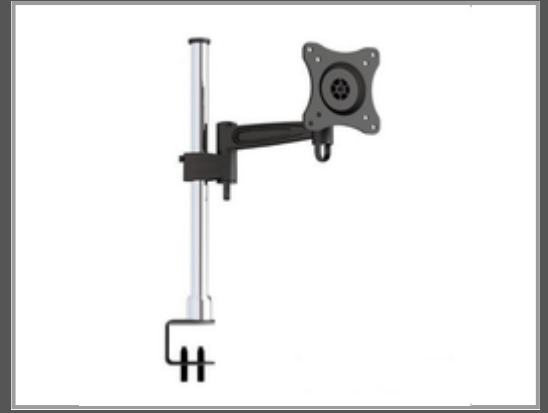

Sunne LCD-B12 - Klemme - 15 kg - 33 cm (13 Zoll) - 68,6 cm (27 Zoll) - 100 x 100 mm - Schwarz - Silber

VESA 100x100 - max 15 kg - black/silver

Gruppe	Zubehör TFT/LCD-TV
Hersteller	Sunne
Hersteller Art. Nr.	LCD-B12
EAN/UPC	5099091009417

Hauptmerkmale

	Allgemein
Montage	Klemme
Höchstgewichtskapazität	15 kg
Minimum Bildschirmgröße	33 cm
Maximale Bildschirmgröße	68,6 cm
Minimale VESA-Halterung	100 x 100 mm
Maximale VESA-Halterung	100 x 100 mm
Höhe	400 mm
Höhenverstellung	Ja
Schwenkwinkelbereich	-90 - 90 °
Neigungswinkelbereich	-15 - 15 °
Produktfarbe	Black, Silver