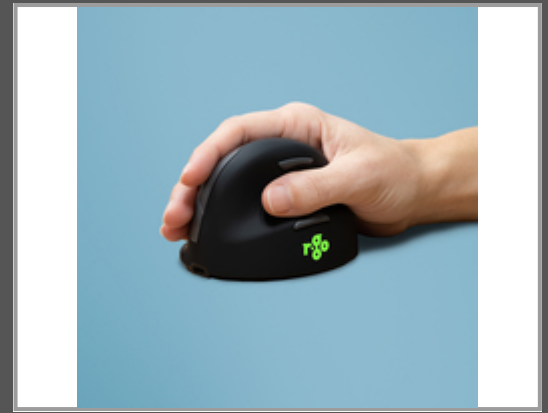

R-Go Ergonomische Maus R-Go HE Break mit Pausensoftware - medium (Handlänge 165-185mm) - Rechtshänder - bluetooth - schwarz - rechts - Optisch - Bluetooth - 1750 DPI - Schwarz

Mittel (165-195mm) - rechtshändig - drahtlose

Gruppe	Eingabegeräte
Hersteller	R-Go
Hersteller Art. Nr.	RGOHEWL
EAN/UPC	8719274491613

Hauptmerkmale

	Allgemein
Formfaktor	rechts
Bewegungserfassungs Technologie	Optisch
Geräteschnittstelle	Bluetooth
Bewegung Auflösung	1750 DPI
Tastentyp	Gedrückte Tasten
Knopfanzahl	5
Scroll Typ	Rad
Energiequelle	Batterien
Produktfarbe	Schwarz