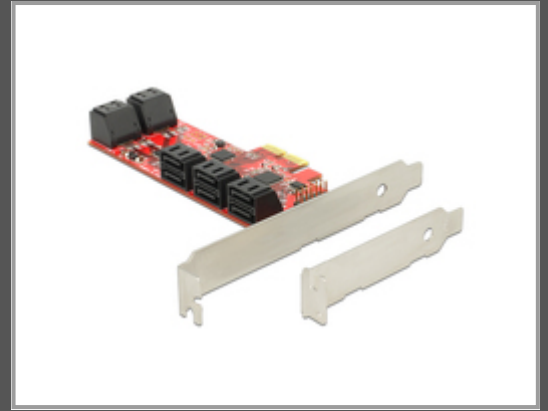

# Delock 89384 - PCIe - SATA - 6 Gbit/s

PCI Express Karte > 10 x intern SATA 6 Gb/s – Low Profile Form Faktor

Gruppe	Controller
Hersteller	Delock
Hersteller Art. Nr.	89384
EAN/UPC	4043619893843

### Allgemein

Hostschnittstelle	PCIe
Ausgangsschnittstelle	SATA
Datenübertragungsrate (max)	6 Gbit/s