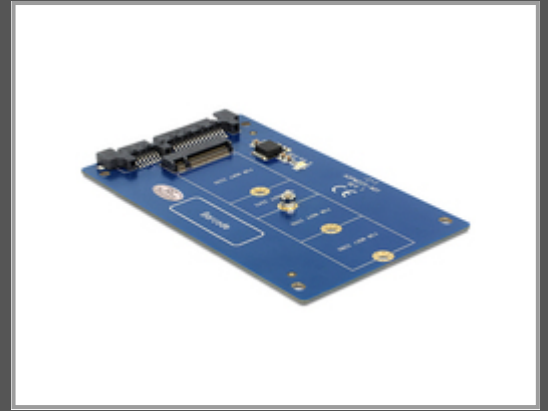

Delock 62559 - M.2 - SATA - Blau - 6 Gbit/s - 60 mm - 100 mm

22 Pin > M.2 NGFF

Gruppe	Kabel / Adapter
Hersteller	Delock
Hersteller Art. Nr.	62559
EAN/UPC	4043619625598

Hauptmerkmale

	Allgemein
Hostschnittstelle	M.2
Ausgangsschnittstelle	SATA
Produktfarbe	Blau
Datenübertragungsrate (max)	6 Gbit/s
Breite	60 mm
Tiefe	100 mm
Höhe	5 mm