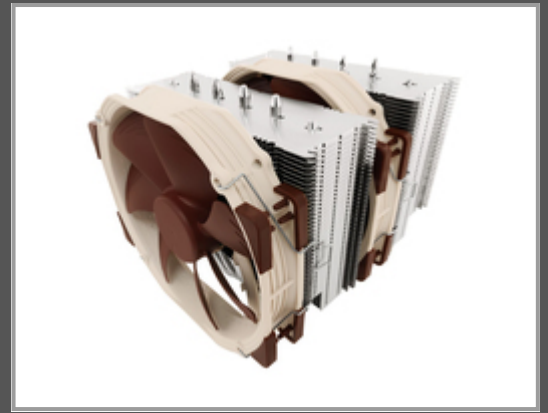

Noctua NH-D15 - Kühler - 14 cm - 300 RPM - 1500 RPM - 24,6 dB - 140,2 m³/h

Intel LGA2011/1156/1155/1150 & AMD
AM2/AM2+/AM3/AM3+/FM1/FM2/FM2+ Socket - 1500 RPM max. -
140.2 m³/h max. - 24.6 dB max. - 1.56 W

Gruppe	Kühler
Hersteller	Noctua
Hersteller Art. Nr.	NH-D15
EAN/UPC	0842431012456

Hauptmerkmale

	Allgemein
Typ	Kühler
Lüfterdurchmesser	14 cm
Rotationsgeschwindigkeit (min.)	300 RPM
Rotationsgeschwindigkeit (max.)	1500 RPM
Luftstrom	140,2 m ³ /h
Spannung	12 V
Breite	150 mm
Tiefe	161 mm
Höhe	165 mm
Produktfarbe	Beige, Brown, Steel