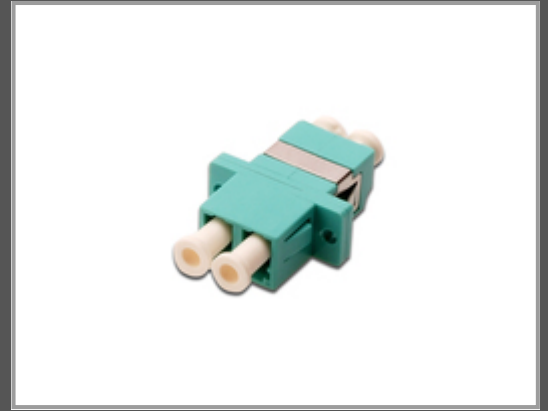

DIGITUS LC / LC Kupplung, Multimode

Duplex - LWL

| | |
|---------------------|----------------|
| Gruppe | Optoelektronik |
| Hersteller | DIGITUS |
| Hersteller Art. Nr. | DN-96009-1 |
| EAN/UPC | 4016032335917 |

Hauptmerkmale

| | Allgemein |
|---------------------|-------------|
| Verbindungstyp | LC |
| Produktfarbe | Blau |
| Kabel mode struktur | Multi-Modus |
| Menge pro Packung | 1 Stück(e) |
| Ursprungsland | China |