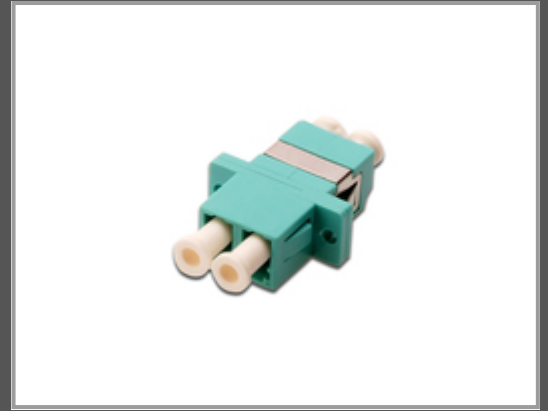

DIGITUS LC / LC Kupplung, Multimode

Duplex - LWL

Gruppe	Optoelektronik
Hersteller	DIGITUS
Hersteller Art. Nr.	DN-96009-1
EAN/UPC	4016032335917

Hauptmerkmale

	Allgemein
Verbindungstyp	LC
Produktfarbe	Blau
Kabel mode struktur	Multi-Modus
Menge pro Packung	1 Stück(e)
Ursprungsland	China